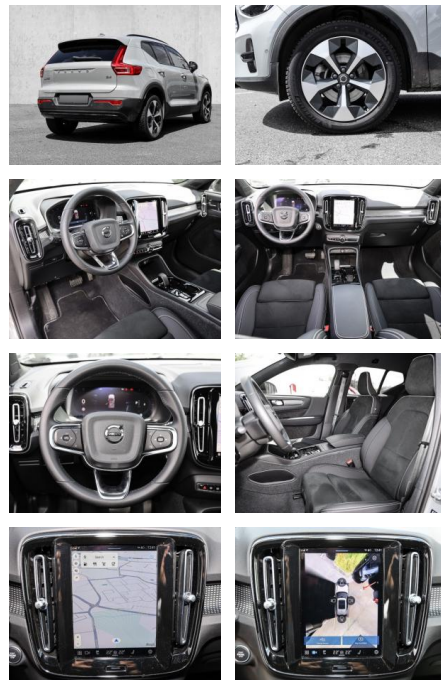

ME Automobile GmbH & Co. KG
Frankfurter Str. 75 - 64732 Bad König - Tel.: 0151 / 15790100

Ihr Ansprechpartner

Herr Murat Ergec
E-Mail: m.ergec@autohaus-odenwald.de
Telefon: 0151 15790100

Volvo XC40 Plus Dark 2WD B4 EU6d digitales

MA05-2754-24 Angebotsnr.:

Erstzulassung:	Kilometer:	Farbe:	Leistung:	Kraftstoffart:
01.11.2023	21.606	Grau	145 kW / 197 PS	Benzin

PREIS
41.670 €

FINANZIERUNGSBEISPIEL
Laufzeit: 72 Monate   Anzahlung: 25 %
Basis-Finanzierung:*   Mtl. Rate:
Zielraten-Finanzierung:** **362 €**

* Basisfinanzierung: Anzahlung: 10.418 Euro, Laufzeit: 72 Monate, Nettodarlehen: 31.253 Euro, Gesamtbetrag: 49.162 Euro, Zinssätze: 7.71% Sollz. (gebunden), 7.99% eff.
** Zielratenfinanzierung: Anzahlung: 10.418 Euro, Laufzeit: 72 Monate, Nettodarlehen: 31.253 Euro, Zielrate: 22.919 Euro, Gesamtbetrag: 50.327 Euro, Zinssätze: 7.71% Sollz. (gebunden), 7.99% eff.,

Vermittlung für:
Repräsentatives Beispiel gem. § 17 Abs. 4 PAngV. Diese Finanzierungsangebote sind Beispiele. Gerne ermitteln wir für Sie Ihr individuelles Angebot.

Ausstattung

Sicherheit

- PDC Park Distance Control hinten
- Anti-Blockiersystem ABS
- Antischlupfregelung ASC+T
- elektronische Stabilitätskontrolle (ESP / DSP)
- Servolenkung
- Regensensor
- Wegfahrsperrung
- Kindersitzbefestigung
- PDC Park Distance Control vorne
- **ABS**
- Airbag
- Beifahrer-Airbag
- Wegfahrsperrung
- Seitenairbags
- ESP
- Reifendruckkontrolle
- Traktionskontrolle
- Kopfairbag
- Knieairbag

- Kindersitzbefestigung
- Anhängerstabilisierung
- Pannenset
- **Entertainment: Soundsystem**
- Radio
- USB-Anschluss
- Harman-Kardon
- Apple CarPlay
- Android Auto
- DAB
- Induktionsladen für Smartphones

Multimedia

- Radio
- el. Sitzverstellung

Komfort

- Zentralverriegelung
- **Servolenkung**
- Zentralverriegelung

- Elektrischer Fensterheber
- Sitzheizung
- Elektrische Aussenspiegel
- Teilbare Rücksitzlehne
- Tempomat
- Multifunktionslenkrad
- Keyless Go Startfunktion
- Elektrische Sitze
- Innenspiegel autom. abblendbar
- Mittelarmlehne
- Lenksäule einstellbar
- ParkDistanceControl vorne und hinten
- Elektrische Heckklappe
- Beheizbare Frontscheibe
- Keyless Entry
- Memory Sitze
- Ambientebeleuchtung
- Lordosenstütze
- Lederlenkrad
- Geschwindigkeitsbegrenzungsanlage
- Klimaautomatik-2-Zonen

STÄNDIG ÜBER 15.000 FAHRZEUGE IM BESTAND!