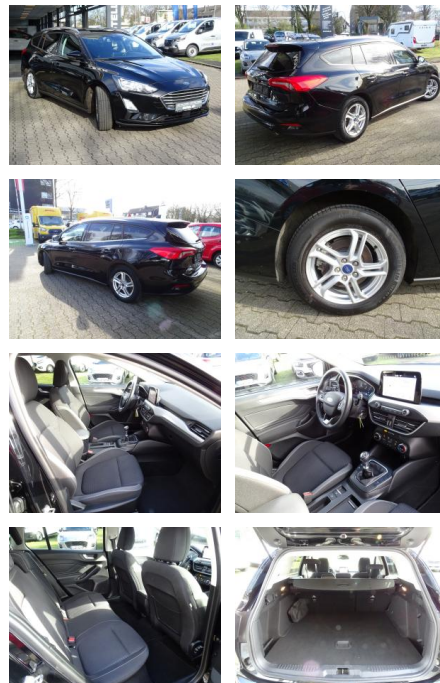

## Ford Focus 1.0 EcoBoost Turnier Cool&Connect

JK03-T17522-2AAngebotsnr.:

<b>Erstzulassung:</b>	<b>Kilometer:</b>	<b>Farbe:</b>	<b>Leistung:</b>	<b>Kraftstoffart:</b>
27.09.2019	71.687	Schwarz	74 kW / 101 PS	Benzin