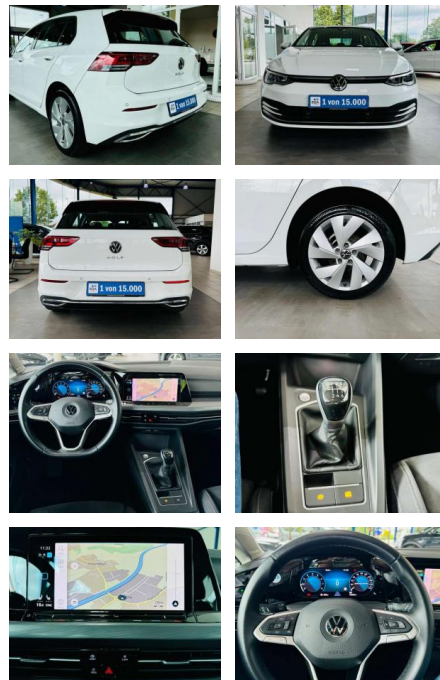

Ihr Ansprechpartner

Herr Murat Ergec

E-Mail: m.ergec@autohaus-odenwald.de

Telefon: 0151 15790100

ME Automobile GmbH & Co. KG
Frankfurter Str. 75 - 64732 Bad König - Tel.: 0151 / 15790100

Volkswagen Golf 1.5 TSI Style NAV LED PDC vo+hi

AV01-004911-48 Angebotsnr.:

Erstzulassung:	Kilometer:	Farbe:	Leistung:	Kraftstoffart:	Verbr. komb.	CO2-Emission	CO2-Klasse (WLTP)
01.09.2020	46.500	Weiß	96 kW / 131 PS	Benzin	5,3 l/100km	121 g/km	D

PREIS
22.200 €

FINANZIERUNGSBEISPIEL

Laufzeit: 72 Monate   Anzahlung: 25 %
Basis-Finanzierung:*   Mtl. Rate:
Zielraten-Finanzierung:**   **193 €**

* Basisfinanzierung: Anzahlung: 5.550 Euro, Laufzeit: 72 Monate, Nettodarlehen: 16.650 Euro, Gesamtbetrag: 26.191 Euro, Zinssätze: 7.71% Sollz. (gebunden), 7.99% eff.
** Zielratenfinanzierung: Anzahlung: 5.550 Euro, Laufzeit: 72 Monate, Nettodarlehen: 16.650 Euro, Zielrate: 12.210 Euro, Gesamtbetrag: 26.812 Euro, Zinssätze: 7.71% Sollz. (gebunden), 7.99% eff.,

Vermittlung für:
Repräsentatives Beispiel gem. § 17 Abs. 4 PAngV. Diese Finanzierungsangebote sind Beispiele. Gerne ermitteln wir für Sie Ihr individuelles Angebot.

Ausstattung

Sicherheit

- Anti-Blockiersystem ABS

Multimedia

- Radio

Weiteres

- 1 von 15.000 Fahrzeugen- . Das Fahrzeug ist scheckheftgepflegt! Letzter Service am 26725KM!!! Sonderausstattung Audio-Navigationssystem Discover Pro Streaming & Internet (Touchscreen
- Bluetooth
- USB) (Fahrerassistenz-System: Verkehrszeichenerkennung
- Radioempfang digital (DAB+)
- Sprachsteuerungs-System
- Mobile Online Dienste App-Connect inkl. App-Connect Wireless und Apple CarPlay
- Frontkamera (Multifunktionskamera Frontscheibe)) Ausstattungs-Paket:

- Scheibenwischer mit Regensensor
- Innenspiegel mit Ablendautomatik
- Frontkamera (Multifunktionskamera Frontscheibe)) Lautsprecher (7
- vorn und hinten) Mobile Online Dienste We Connect Plus Sonderlackierung Pure-White Serienausstattung 3-Punkt-Sicherheitsgurt hinten mitte Abbiege- und Allwetterlicht / Schlechtwetter-Licht Airbag Fahrer-/Beifahrerseite
- Beifahrerairbag abschaltbar
- Ambiente-Beleuchtung (30 Farben)
- Antennen-Diversity Anti-Blockier-System (ABS) Antriebsart: Frontantrieb
- Ausstattung Style Automatische Fahrlichtschaltung (ALS) mit Leaving Home / Coming-Home-Lichtfunktion
- Außenspiegel Wagenfarbe Außenspiegel elektr. verstell- und heizbar
- mit Memory Außenspiegel mit