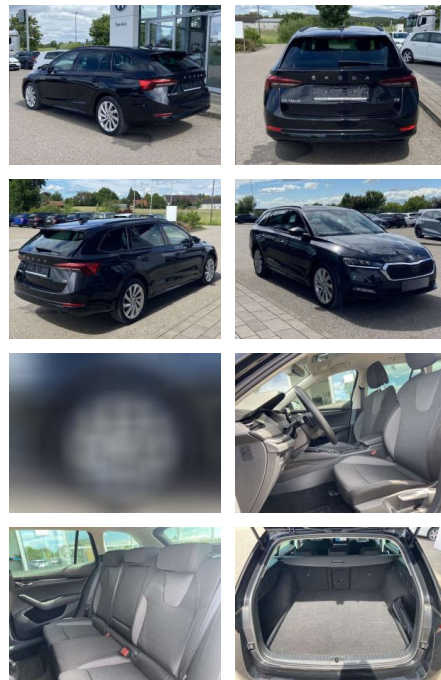

SS00-069184 **Angebotsnr.:**

Erstzulassung:	Kilometer:	Farbe:	Leistung:	Kraftstoffart:
01.03.2022	19.803		150 kW / 204 PS	Benzin

PREIS
27.850 €

FINANZIERUNGSBEISPIEL

Laufzeit: 72 Monate Anzahlung: 25 %
Basis-Finanzierung:* Mtl. Rate:
Zielraten-Finanzierung:** **242 €**