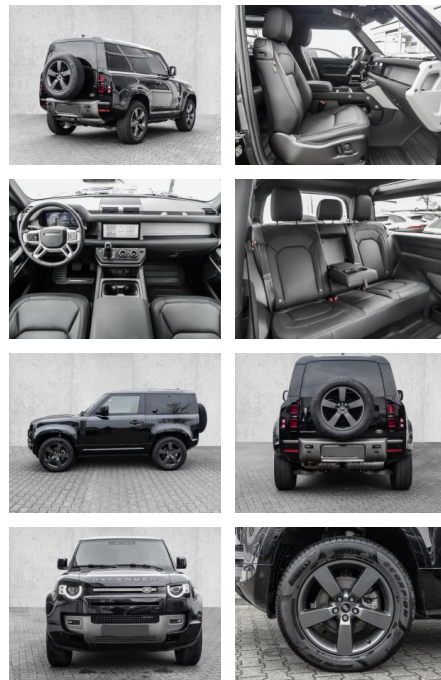

MA05-2332-24 Angebotsnr.:

Erstzulassung:	Kilometer:	Farbe:	Leistung:	Kraftstoffart:
01.08.2023	22.888	Schwarz	183 kW / 249 PS	Diesel

PREIS
71.750 €

FINANZIERUNGSBEISPIEL
Laufzeit: 72 Monate Anzahlung: 25 %
Basis-Finanzierung:* Mtl. Rate:
Zielraten-Finanzierung:** **622 €**