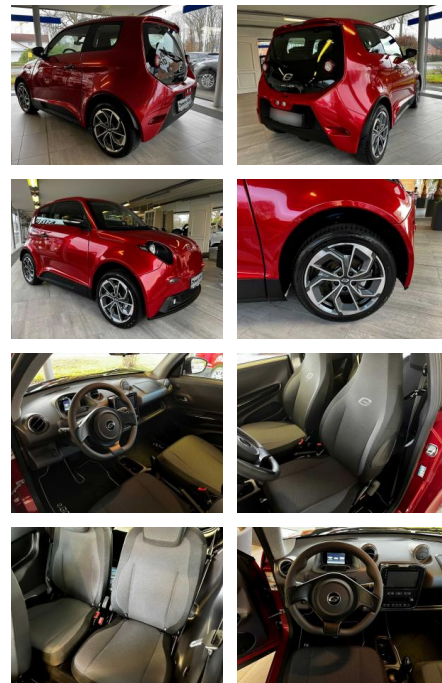

AA19-00505 **Angebotsnr.:**

Erstzulassung:	Kilometer:	Farbe:	Leistung:	Kraftstoffart:	Reichweite elektr. (WLTP)
25.12.2022	6.000	Diverse	57 kW / 77 PS	Elektro	0 km

PREIS
17.370 €

FINANZIERUNGSBEISPIEL
Laufzeit: 72 Monate Anzahlung: 25 %
Basis-Finanzierung:* Mtl. Rate:
Zielraten-Finanzierung:** **151 €**