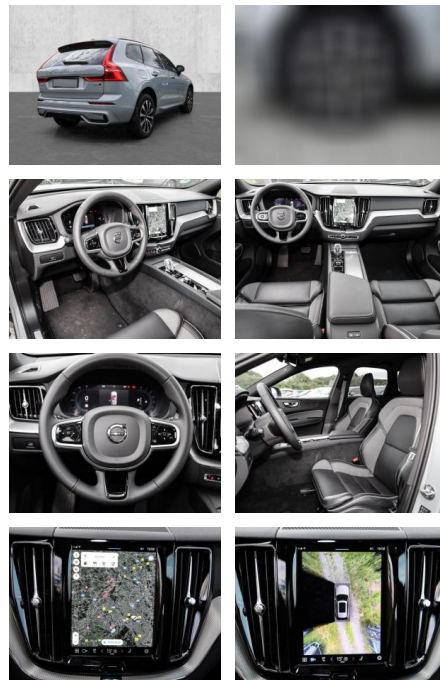

ME Automobile GmbH & Co. KG
Frankfurter Str. 75 - 64732 Bad König - Tel.: 0151 / 15790100

Ihr Ansprechpartner

Herr Murat Ergec
E-Mail: m.ergec@autohaus-odenwald.de
Telefon: 0151 15790100

Volvo XC60 Plus Dark AWD B5 Benzin EU6d

MA05-2378-24 Angebotsnr.:

Erstzulassung:	Kilometer:	Farbe:	Leistung:	Kraftstoffart:
01.10.2023	19.671	Grau	184 kW / 250 PS	Benzin

PREIS
52.180 €

FINANZIERUNGSBEISPIEL

Laufzeit: 72 Monate   Anzahlung: 25 %
Basis-Finanzierung:*   Mtl. Rate:
Zielraten-Finanzierung:** **453 €**

* Basisfinanzierung: Anzahlung: 13.045 Euro, Laufzeit: 72 Monate, Nettodarlehen: 39.135 Euro, Gesamtbetrag: 61.561 Euro, Zinssätze: 7.71% Sollz. (gebunden), 7.99% eff.
** Zielratenfinanzierung: Anzahlung: 13.045 Euro, Laufzeit: 72 Monate, Nettodarlehen: 39.135 Euro, Zielrate: 28.699 Euro, Gesamtbetrag: 63.020 Euro, Zinssätze: 7.71% Sollz. (gebunden), 7.99% eff.,

Vermittlung für:
Repräsentatives Beispiel gem. § 17 Abs. 4 PAngV. Diese Finanzierungsangebote sind Beispiele. Gerne ermitteln wir für Sie Ihr individuelles Angebot.

Ausstattung

Sicherheit

- PDC Park Distance Control hinten
- Anti-Blockiersystem ABS
- Antischlupfregelung ASC+T
- elektronische Stabilitätskontrolle (ESP / DSP)
- Servolenkung
- Regensensor
- Wegfahrsperre
- Kindersitzbefestigung
- Allrad
- PDC Park Distance Control vorne
- **ABS**
- Airbag
- Beifahrer-Airbag
- Wegfahrsperre
- Seitenairbags
- ESP
- Reifendruckkontrolle
- Traktionskontrolle
- Kopfairbag

- Knieairbag
- Kindersitzbefestigung
- Anhängerstabilisierung
- Pannenset
- **Entertainment: Soundsystem**
- Radio
- Telefonvorbereitung
- USB-Anschluss
- Harman-Kardon
- Bluetooth
- Freisprecheinrichtung
- Apple CarPlay
- Android Auto
- DAB
- Induktionsladen für Smartphones
- Musikstreaming
- **Multimedia**
- Radio
- el. Sitzverstellung

- Bluetooth

Komfort

- Zentralverriegelung
- Bordcomputer
- **Servolenkung**
- Zentralverriegelung
- Elektrischer Fensterheber
- Lederausstattung
- Sitzheizung
- Elektrische Aussenspiegel
- Teilbare Rucksitzlehne
- Tempomat
- Multifunktionslenkrad
- Keyless Go Startfunktion
- Elektrische Sitze
- Innenspiegel autom. abblendbar
- Mittelarmlehne
- Innenraumfilter
- Lenksäule einstellbar
- Sportsitze

STÄNDIG ÜBER 15.000 FAHRZEUGE IM BESTAND!