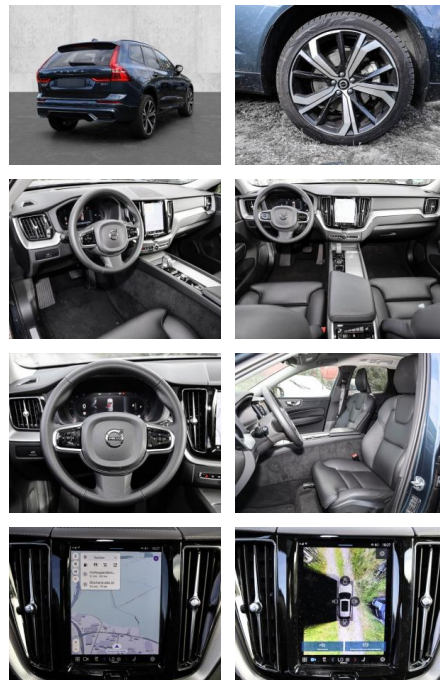

Ihr Ansprechpartner

Herr Emre Can Tekinöz
E-Mail: info@autohaus-odenwald.de
Telefon: 06063 1579

ME Automobile GmbH & Co. KG
Frankfurter Str. 75 - 64732 Bad König - Tel.: 0151 / 15790100

Volvo XC60 Ultimate Dark AWD B4 Diesel EU6d

MA05-2875-2400kg
Angebotssnr.:

Erstzulassung:	Kilometer:	Farbe:	Leistung:	Kraftstoffart:
01.12.2023	20.507	Blau	145 kW / 197 PS	Diesel

PREIS
54.540 €

FINANZIERUNGSBEISPIEL
Laufzeit: 72 Monate   Anzahlung: 25 %
Basis-Finanzierung:*   Mtl. Rate:
Zielraten-Finanzierung:** **473 €**

* Basisfinanzierung: Anzahlung: 13.635 Euro, Laufzeit: 72 Monate, Nettodarlehen: 40.905 Euro, Gesamtbetrag: 64.345 Euro, Zinssätze: 7.71% Sollz. (gebunden), 7.99% eff.
** Zielratenfinanzierung: Anzahlung: 13.635 Euro, Laufzeit: 72 Monate, Nettodarlehen: 40.905 Euro, Zielrate: 29.997 Euro, Gesamtbetrag: 65.870 Euro, Zinssätze: 7.71% Sollz. (gebunden), 7.99% eff.,

Vermittlung für:
Repräsentatives Beispiel gem. § 17 Abs. 4 PAngV. Diese Finanzierungsangebote sind Beispiele. Gerne ermitteln wir für Sie Ihr individuelles Angebot.

Ausstattung

Sicherheit

- PDC Park Distance Control hinten
- Anti-Blockiersystem ABS
- Antischlupfregelung ASC+T
- elektronische Stabilitätskontrolle (ESP / DSP)
- Servolenkung
- Regensensor
- Wegfahrsperr
- Kindersitzbefestigung
- Allrad
- PDC Park Distance Control vorne
- **ABS**
- Airbag
- Beifahrer-Airbag
- Wegfahrsperr
- Seitenairbags
- ESP
- Reifendruckkontrolle
- Traktionskontrolle
- Kopfairbag

- Knieairbag
- Kindersitzbefestigung
- Anhängerstabilisierung
- Pannenset
- **Entertainment: Soundsystem**
- Radio
- Telefonvorbereitung
- USB-Anschluss
- Harman-Kardon
- Bluetooth
- Freisprecheinrichtung
- Apple CarPlay
- Android Auto
- DAB
- Induktionsladen für Smartphones
- Musikstreaming
- •

Multimedia

- Radio
- el. Sitzverstellung

- Head UP Display
- Bluetooth

Komfort

- Zentralverriegelung
- Bordcomputer
- **Servolenkung**
- Zentralverriegelung
- Elektrischer Fensterheber
- Lederausstattung
- Sitzheizung
- Elektrische Aussenspiegel
- Teilbare Rucksitzlehne
- Tempomat
- Standheizung
- Multifunktionslenkrad
- Keyless Go Startfunktion
- Elektrische Sitze
- Innenspiegel autom. abblendbar
- Mittelarmlehne
- Innenraumfilter

STÄNDIG ÜBER 15.000 FAHRZEUGE IM BESTAND!