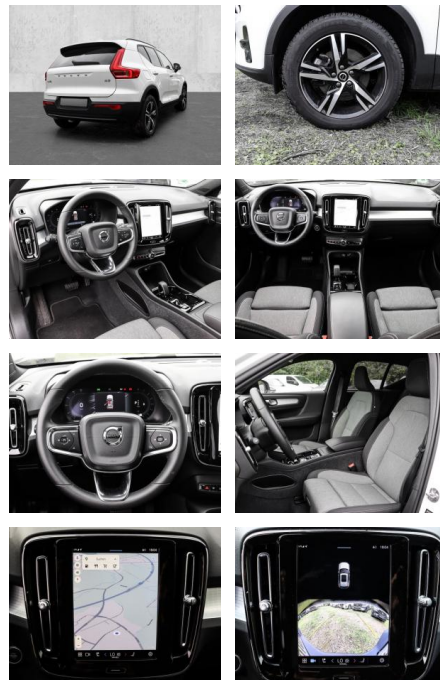

ME Automobile GmbH & Co. KG
Frankfurter Str. 75 - 64732 Bad König - Tel.: 0151 / 15790100

Ihr Ansprechpartner

Herr Emre Can Tekinöz
E-Mail: info@autohaus-odenwald.de
Telefon: 06063 1579

Volvo XC40 Plus Dark 2WD B3 EU6d digitales

MA05-2874-24 Angebotsnr.:

Erstzulassung:	Kilometer:	Farbe:	Leistung:	Kraftstoffart:
01.11.2023	22.878	Weiß	120 kW / 163 PS	Benzin

PREIS
37.960 €

FINANZIERUNGSBEISPIEL

Laufzeit: 72 Monate   Anzahlung: 25 %
Basis-Finanzierung:*   Mtl. Rate:
Zielraten-Finanzierung:** **329 €**

* Basisfinanzierung: Anzahlung: 9.490 Euro, Laufzeit: 72 Monate, Nettodarlehen: 28.470 Euro, Gesamtbetrag: 44.784 Euro, Zinssätze: 7.71% Sollz. (gebunden), 7.99% eff.
** Zielratenfinanzierung: Anzahlung: 9.490 Euro, Laufzeit: 72 Monate, Nettodarlehen: 28.470 Euro, Zielrate: 20.878 Euro, Gesamtbetrag: 45.846 Euro, Zinssätze: 7.71% Sollz. (gebunden), 7.99% eff.,

Vermittlung für:
Repräsentatives Beispiel gem. § 17 Abs. 4 PAngV. Diese Finanzierungsangebote sind Beispiele. Gerne ermitteln wir für Sie Ihr individuelles Angebot.

Ausstattung

Sicherheit

- PDC Park Distance Control hinten
- Anti-Blockiersystem ABS
- elektronische Stabilitätskontrolle (ESP / DSP)
- Servolenkung
- Regensensor
- Wegfahrsperrung
- Kindersitzbefestigung
- PDC Park Distance Control vorne
- **ABS**
- Airbag
- Beifahrer-Airbag
- Wegfahrsperrung
- Seitenairbags
- ESP
- Reifendruckkontrolle
- Kopfairbag
- Knieairbag
- Kindersitzbefestigung
- Anhängerstabilisierung

- Pannenset
- **Entertainment: Soundsystem**
- Radio
- USB-Anschluss
- Harman-Kardon
- Apple CarPlay
- Android Auto
- DAB
- Induktionsladen für Smartphones
- •

Multimedia

- Radio
- el. Sitzverstellung

Komfort

- Zentralverriegelung
- **Servolenkung**
- Zentralverriegelung
- Elektrischer Fensterheber
- Sitzheizung

- Elektrische Außenspiegel
- Teilbare Rücksitzelehne
- Tempomat
- Multifunktionslenkrad
- Keyless Go Startfunktion
- Elektrische Sitze
- Innenspiegel autom. abblendbar
- Mittelarmlehne
- Lenksäule einstellbar
- ParkDistanceControl vorne und hinten
- Elektrische Heckklappe
- Keyless Entry
- Memory Sitze
- Ambientebeleuchtung
- Lordosenstütze
- Lederlenkrad
- Geschwindigkeitsbegrenzungsanlage
- Klimaautomatik-2-Zonen
- Funkfernbedienung
- **Sicht: LED-Hauptscheinwerfer**
- LED-Tagfahrlicht

STÄNDIG ÜBER 15.000 FAHRZEUGE IM BESTAND!