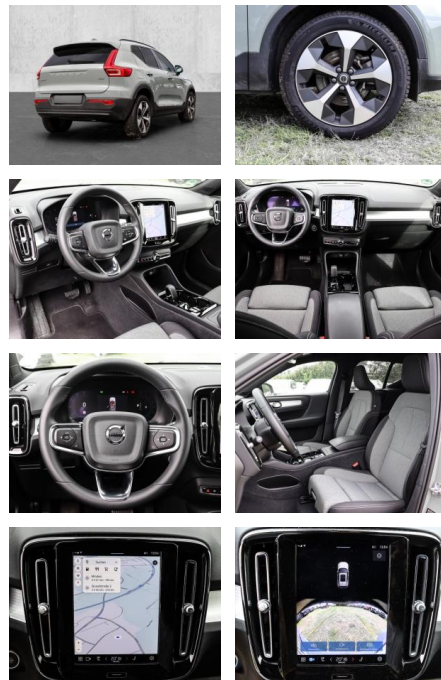

ME Automobile GmbH & Co. KG
Frankfurter Str. 75 - 64732 Bad König - Tel.: 0151 / 15790100

Ihr Ansprechpartner

Herr Emre Can Tekinöz
E-Mail: info@autohaus-odenwald.de
Telefon: 06063 1579

Volvo XC40 Plus Dark 2WD B3 EU6d digitales

MA05-2375-24 Angebotsnr.:

Erstzulassung:	Kilometer:	Farbe:	Leistung:	Kraftstoffart:
01.11.2023	17.594	Grün	120 kW / 163 PS	Benzin

PREIS
38.780 €

FINANZIERUNGSBEISPIEL

Laufzeit: 72 Monate   Anzahlung: 25 %
Basis-Finanzierung:*   Mtl. Rate:
Zielraten-Finanzierung:** **336 €**

* Basisfinanzierung: Anzahlung: 9.695 Euro, Laufzeit: 72 Monate, Nettodarlehen: 29.085 Euro, Gesamtbetrag: 45.752 Euro, Zinssätze: 7.71% Sollz. (gebunden), 7.99% eff.
** Zielratenfinanzierung: Anzahlung: 9.695 Euro, Laufzeit: 72 Monate, Nettodarlehen: 29.085 Euro, Zielrate: 21.329 Euro, Gesamtbetrag: 46.836 Euro, Zinssätze: 7.71% Sollz. (gebunden), 7.99% eff.,

Vermittlung für:
Repräsentatives Beispiel gem. § 17 Abs. 4 PAngV. Diese Finanzierungsangebote sind Beispiele. Gerne ermitteln wir für Sie Ihr individuelles Angebot.

Ausstattung

Sicherheit

- PDC Park Distance Control hinten
- Anti-Blockiersystem ABS
- Antischlupfregelung ASC+T
- elektronische Stabilitätskontrolle (ESP / DSP)
- Servolenkung
- Regensensor
- Wegfahrsperrung
- Kindersitzbefestigung
- PDC Park Distance Control vorne
- **ABS**
- Airbag
- Beifahrer-Airbag
- Wegfahrsperrung
- Seitenairbags
- ESP
- Reifendruckkontrolle
- Traktionskontrolle
- Kopfairbag
- Knieairbag

- Kindersitzbefestigung
- Anhängerstabilisierung
- Pannentkit
- **Entertainment: Soundsystem**
- Radio
- USB-Anschluss
- Harman-Kardon
- Apple CarPlay
- Android Auto
- DAB
- Induktionsladen für Smartphones

Multimedia

- Radio
- el. Sitzverstellung

Komfort

- Zentralverriegelung
- **Servolenkung**
- Zentralverriegelung

- Elektrischer Fensterheber
- Sitzheizung
- Elektrische Aussenspiegel
- Teilbare Rücksitzlehne
- Tempomat
- Multifunktionslenkrad
- Keyless Go Startfunktion
- Elektrische Sitze
- Innenspiegel autom. abblendbar
- Mittelarmlehne
- Lenksäule einstellbar
- ParkDistanceControl vorne und hinten
- Elektrische Heckklappe
- Beheizbare Frontscheibe
- Keyless Entry
- Memory Sitze
- Ambientebeleuchtung
- Lordosenstütze
- Lederlenkrad
- Geschwindigkeitsbegrenzungsanlage
- Klimaautomatik-2-Zonen

STÄNDIG ÜBER 15.000 FAHRZEUGE IM BESTAND!