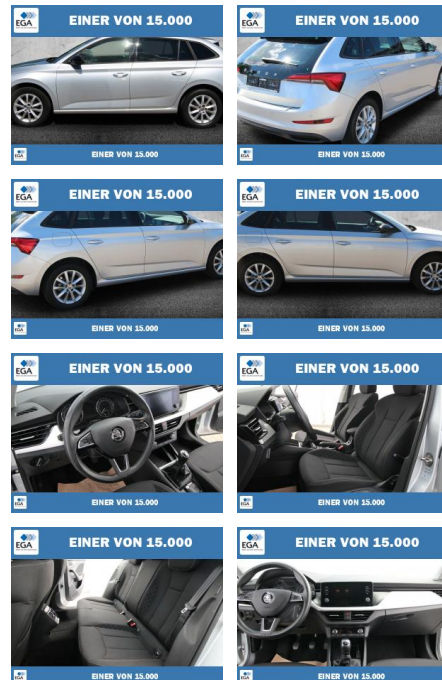

PW01-22445-07 Angebotsnr.:

Erstzulassung:	Kilometer:	Farbe:	Leistung:	Kraftstoffart:
01.08.2019	82.349	Silber	85 kW / 116 PS	Benzin

PREIS 17.470 €	FINANZIERUNGSBEISPIEL	
	Laufzeit: 72 Monate	Anzahlung: 25 %
	Basis-Finanzierung:**	Mtl. Rate:
	Zielraten-Finanzierung:**	152 €

- Leichtmetallfelgen
- metallic
- Nebelscheinwerfer

Umwelt

- Partikelfilter

Weiteres

- Lichtsensor
- elektrische Aussenspiegel
- Start Stop Automatik
- Nichtraucher
- Touchscreen
- Chrom-Teile
- Kraftstoffart: Super
- Sonnenblende
- 4 Einstiegtüren