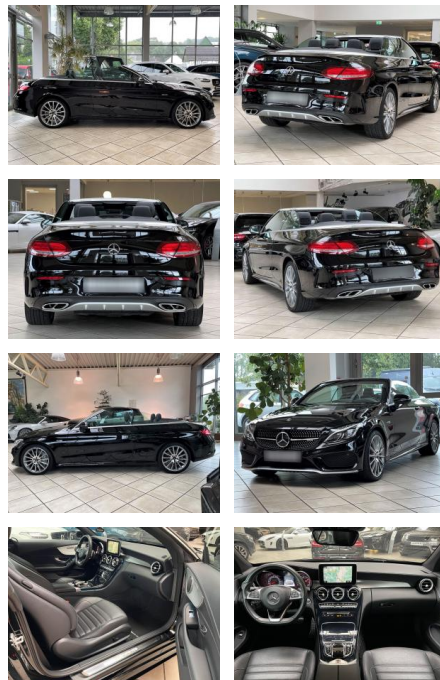

## Mercedes-Benz C 43 AMG Cabrio 4Matic

LA05-80-57639Angebotsnr.:

Erstzulassung:	Kilometer:	Farbe:	Leistung:	Kraftstoffart:	Verbr. komb.	CO2-Emission	CO2-Klasse (WLTP)
26.05.2017	56.912	Diverse	270 kW / 367 PS	Benzin	8,3 l/100km	190 g/km	G