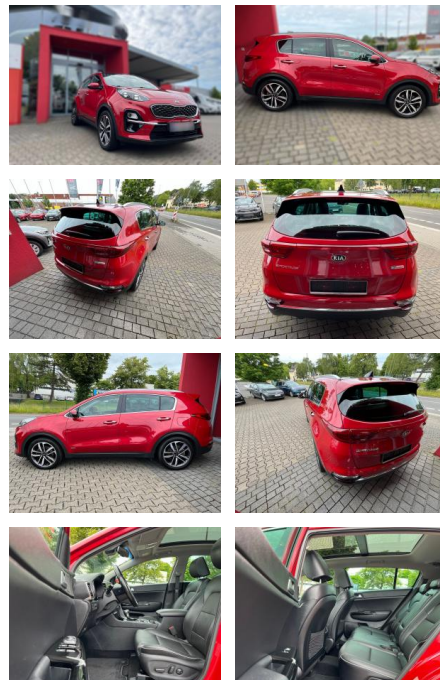

ME Automobile GmbH & Co. KG
Frankfurter Str. 75 - 64732 Bad König - Tel.: 0151 / 15790100

Ihr Ansprechpartner

Herr Emre Can Tekinöz
E-Mail: info@autohaus-odenwald.de
Telefon: 06063 1579

Kia Sportage Spirit 4WD

AB1A-395392845 **Angebotsnr.:**

Erstzulassung:	Kilometer:	Farbe:	Leistung:	Kraftstoffart:	Verbr. komb.	CO2-Emission	CO2-Klasse (WLTP)
26.12.2019	83.000	Diverse	100 kW / 136 PS	Diesel	4,9 l/100km	130 g/km	