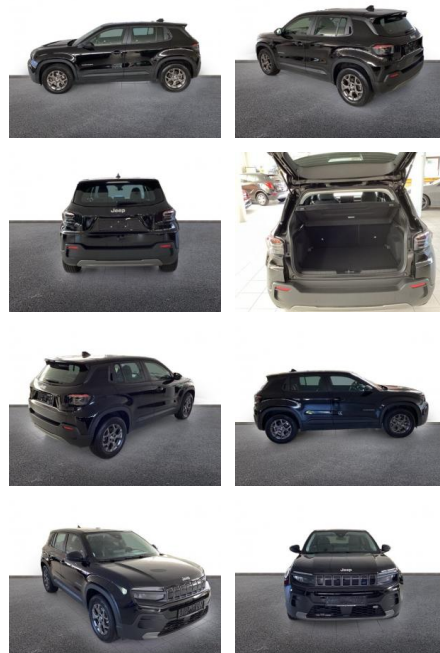

AH32-PJK2159 **Angebotsnr.:**

Erstzulassung:	Kilometer:	Farbe:	Leistung:	Kraftstoffart:
01.08.2023	9.500	Schwarz	115 kW / 156 PS	Elektro

PREIS
28.700 €

FINANZIERUNGSBEISPIEL
Laufzeit: 72 Monate Anzahlung: 25 %
Basis-Finanzierung:* Mtl. Rate:
Zielraten-Finanzierung:** **249 €**