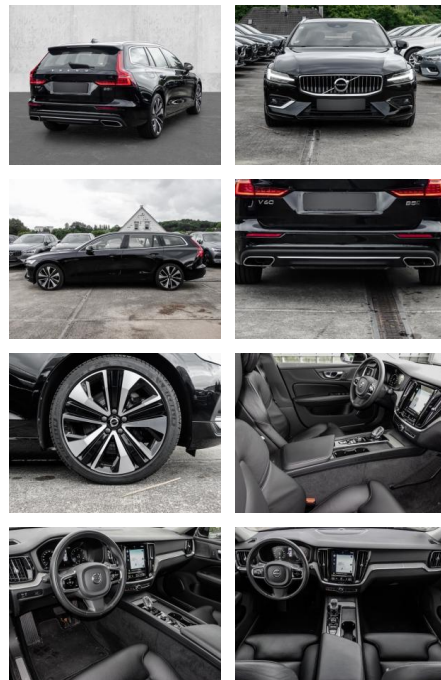

MA05-2888-24 Angebotsnr.:

Erstzulassung:	Kilometer:	Farbe:	Leistung:	Kraftstoffart:
01.11.2020	39.583	Schwarz	184 kW / 250 PS	Benzin

PREIS
35.270 €

FINANZIERUNGSBEISPIEL

Laufzeit: 72 Monate Anzahlung: 25 %
 Basis-Finanzierung:* Mtl. Rate:
 Zielraten-Finanzierung:** **306 €**