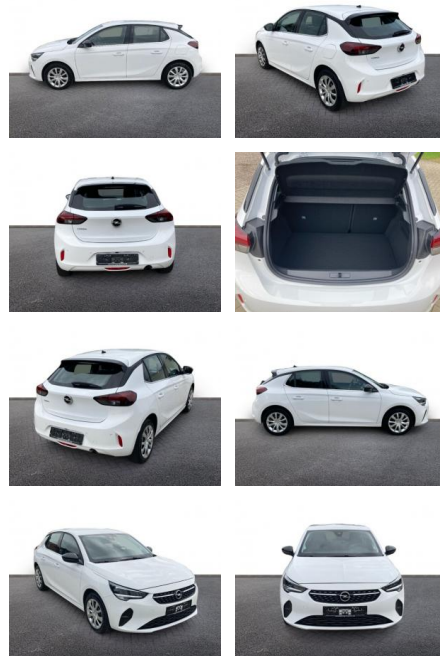

AH32-P405099 **Angebotsnr.:**

Erstzulassung:	Kilometer:	Farbe:	Leistung:	Kraftstoffart:
01.03.2023	8.308	Weiß	55 kW / 75 PS	Benzin

PREIS
15.810 €

FINANZIERUNGSBEISPIEL

Laufzeit: 72 Monate Anzahlung: 25 %
Basis-Finanzierung:* Mtl. Rate:
Zielraten-Finanzierung:** **137 €**