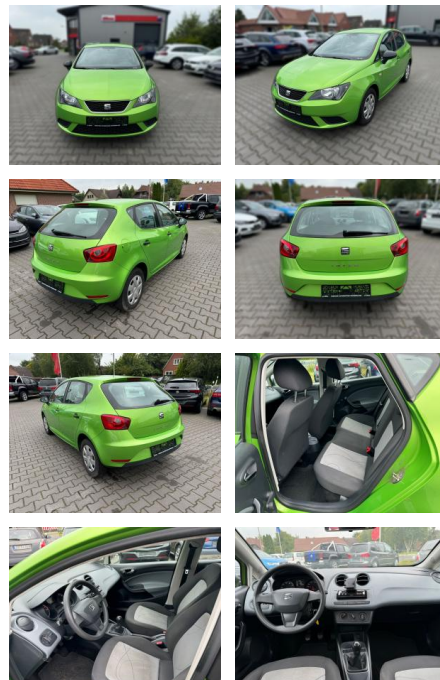

Ihr Ansprechpartner

**Herr Murat Ergec**  
E-Mail: m.ergec@autohaus-odenwald.de  
Telefon: 0151 15790100

ME Automobile GmbH & Co. KG  
Frankfurter Str. 75 - 64732 Bad König - Tel.: 0151 / 15790100

## Seat Ibiza 1,2 Lim. Reference,4-Türig,HU/AU

FA03-39577260 Angebotsnr.:

Erstzulassung:	Kilometer:	Farbe:	Leistung:	Kraftstoffart:	Verbr. komb.	CO2-Emission	CO2-Klasse (WLTP)
25.06.2015	140.510	Diverse	44 kW / 60 PS	Benzin	5,5 l/100km	128 g/km	

**PREIS**  
**5.700 €**