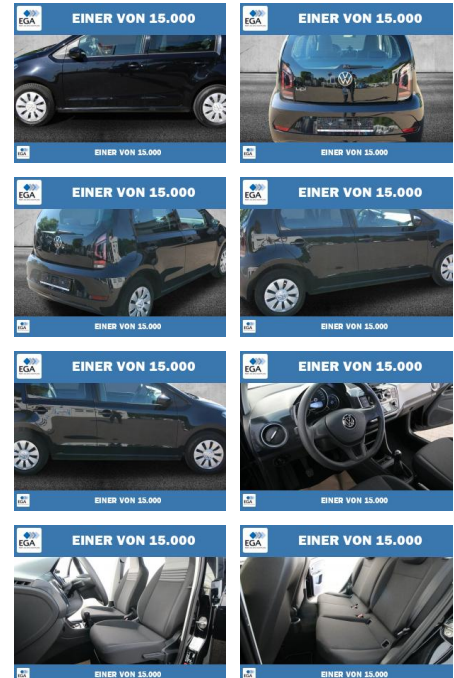

PW01-10742-1 **Angebotsnr.:**

Erstzulassung:	Kilometer:	Farbe:	Leistung:	Kraftstoffart:
01.10.2021	56.270	Schwarz	48 kW / 65 PS	Benzin

PREIS
12.320 €

FINANZIERUNGSBEISPIEL
Laufzeit: 72 Monate Anzahlung: 25 %
Basis-Finanzierung:* Mtl. Rate:
Zielraten-Finanzierung:** **107 €**