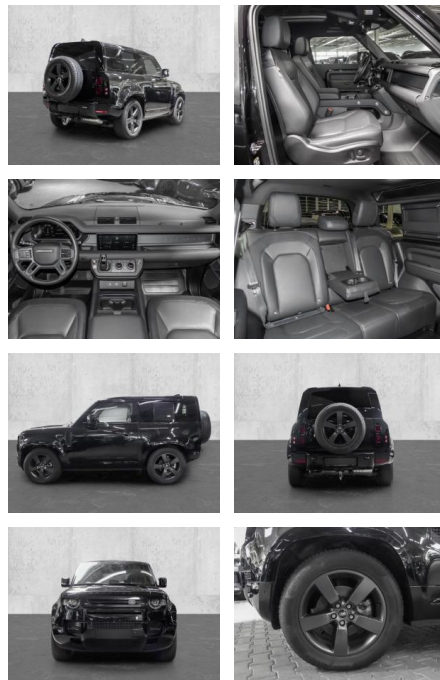

MA05-2901-24 Angebotsnr.:

Erstzulassung:	Kilometer:	Farbe:	Leistung:	Kraftstoffart:
01.08.2023	14.316	Schwarz	183 kW / 249 PS	Diesel

PREIS	FINANZIERUNGSBEISPIEL	
81.010 €	Laufzeit: 72 Monate	Anzahlung: 25 %
	Basis-Finanzierung:**	Mtl. Rate:
	Zielraten-Finanzierung:**	703 €