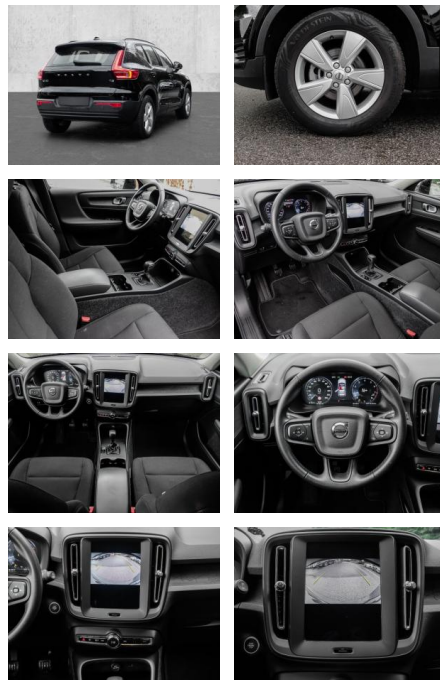

ME Automobile GmbH & Co. KG
Frankfurter Str. 75 - 64732 Bad König - Tel.: 0151 / 15790100

Ihr Ansprechpartner

Herr Emre Can Tekinöz
E-Mail: info@autohaus-odenwald.de
Telefon: 06063 1579

Volvo XC40 Momentum Core 2WD T2 EU6d

MA05-2905-24 Angebotsnr.:

Erstzulassung:	Kilometer:	Farbe:	Leistung:	Kraftstoffart:
01.05.2021	56.710	Schwarz	95 kW / 129 PS	Benzin

PREIS
23.320 €

FINANZIERUNGSBEISPIEL
Laufzeit: 72 Monate   Anzahlung: 25 %
Basis-Finanzierung:*   Mtl. Rate:
Zielraten-Finanzierung:** **202 €**

* Basisfinanzierung: Anzahlung: 5.830 Euro, Laufzeit: 72 Monate, Nettodarlehen: 17.490 Euro, Gesamtbetrag: 27.512 Euro, Zinssätze: 7.71% Sollz. (gebunden), 7.99% eff.
** Zielratenfinanzierung: Anzahlung: 5.830 Euro, Laufzeit: 72 Monate, Nettodarlehen: 17.490 Euro, Zielrate: 12.826 Euro, Gesamtbetrag: 28.164 Euro, Zinssätze: 7.71% Sollz. (gebunden), 7.99% eff.,

Vermittlung für:
Repräsentatives Beispiel gem. § 17 Abs. 4 PAngV. Diese Finanzierungsangebote sind Beispiele. Gerne ermitteln wir für Sie Ihr individuelles Angebot.

Ausstattung

Sicherheit

- PDC Park Distance Control hinten
- Anti-Blockiersystem ABS
- Antischlupfregelung ASC+T
- elektronische Stabilitätskontrolle (ESP / DSP)
- Servolenkung
- Regensensor
- Wegfahrsperrung
- Kindersitzbefestigung
- PDC Park Distance Control vorne
- **ABS**
- Airbag
- Beifahrer-Airbag
- Wegfahrsperrung
- Seitenairbags
- ESP
- Reifendruckkontrolle
- Traktionskontrolle
- Kopfairbag
- Knieairbag

- Kindersitzbefestigung
- Anhängerstabilisierung
- Pannenset
- **Entertainment: Soundsystem**
- Radio
- USB-Anschluss
- Sprachsteuerung
- DAB
- WLAN
- •

Multimedia

- Radio
- **Komfort**
- Zentralverriegelung
- **Klimaautomatik**
- Servolenkung
- Zentralverriegelung
- Elektrischer Fensterheber
- Elektrische Aussenspiegel

- Teilbare Rücksitzlehne
- Tempomat
- Multifunktionslenkrad
- Innenspiegel autom. abblendbar
- Mittelarmlehne
- Lenksäule einstellbar
- ParkDistanceControl vorne und hinten
- Lordosenstütze
- Lederlenkrad
- Geschwindigkeitsbegrenzungsanlage
- Funkfernbedienung
- **Sicht: LED-Hauptscheinwerfer**
- LED-Tagfahrlicht
- Scheinwerferregulierung
- Aussenspiegel beheizbar
- Privacyverglasung
- •

Interieur

- Multifunktionslenkrad
- el. Fensterheber

STÄNDIG ÜBER 15.000 FAHRZEUGE IM BESTAND!