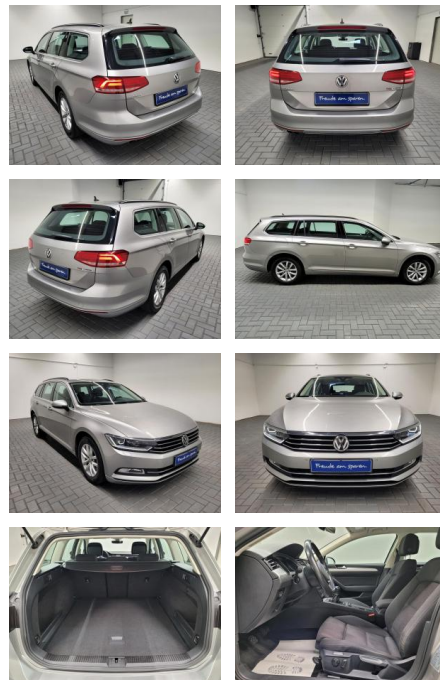

ME Automobile GmbH & Co. KG
Frankfurter Str. 75 - 64732 Bad König - Tel.: 0151 / 15790100

Ihr Ansprechpartner

Herr Murat Ergec
E-Mail: m.ergec@autohaus-odenwald.de
Telefon: 0151 15790100

Volkswagen Passat Variant "LED/Navi/AHK/SHZ/PDC

AM35-26205 **Angebotsnr.:**

Erstzulassung:	Kilometer:	Farbe:	Leistung:	Kraftstoffart:
24.09.2015	89.980		132 kW / 179 PS	Benzin

PREIS
22.220 €

FINANZIERUNGSBEISPIEL

Laufzeit: 72 Monate Anzahlung: 25 %
Basis-Finanzierung:* Mtl. Rate:
Zielraten-Finanzierung:** **193 €**