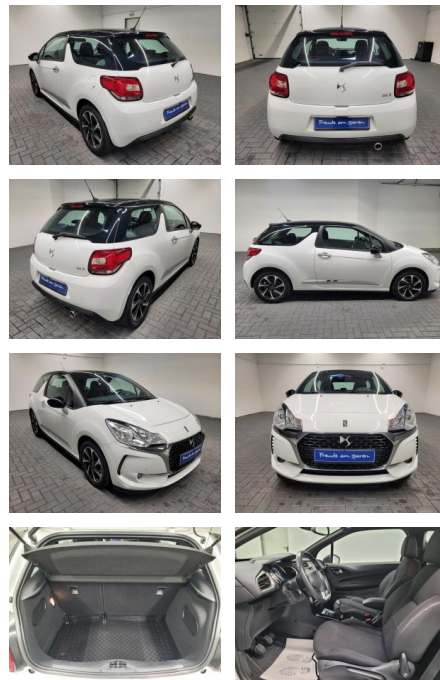

AM35-26210 **Angebotsnr.:**

Erstzulassung:	Kilometer:	Farbe:	Leistung:	Kraftstoffart:
16.05.2017	85.980		81 kW / 110 PS	Benzin

PREIS
14.830 €

FINANZIERUNGSBEISPIEL

Laufzeit: 72 Monate Anzahlung: 25 %
Basis-Finanzierung:* Mtl. Rate:
Zielraten-Finanzierung:** **129 €**