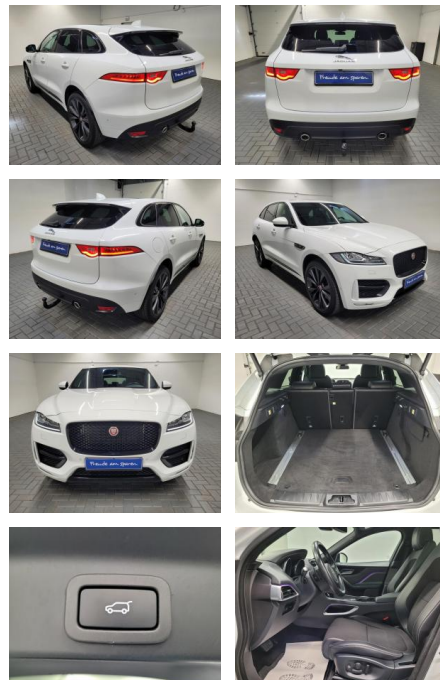

ME Automobile GmbH & Co. KG
 Frankfurter Str. 75 - 64732 Bad König - Tel.: 0151 / 15790100

Ihr Ansprechpartner

Herr Emre Can Tekinöz
 E-Mail: info@autohaus-odenwald.de
 Telefon: 06063 1579

Jaguar F-Pace AWD Black R-Sport LED/22-Zoll

AM35-26315 **Angebotsnr.:**

Erstzulassung:	Kilometer:	Farbe:	Leistung:	Kraftstoffart:
26.04.2017	133.560		221 kW / 300 PS	Diesel

PREIS	FINANZIERUNGSBEISPIEL	
35.090 €	Laufzeit: 72 Monate Anzahlung: 25 % Basis-Finanzierung:* Mtl. Rate: Zielraten-Finanzierung:** 304 €	* Basisfinanzierung: Anzahlung: 8.773 Euro, Laufzeit: 72 Monate, Nettodarlehen: 26.318 Euro, Gesamtbetrag: 41.399 Euro, Zinssätze: 7.71% Sollz. (gebunden), 7.99% eff. ** Zielratenfinanzierung: Anzahlung: 8.773 Euro, Laufzeit: 72 Monate, Nettodarlehen: 26.318 Euro, Zielrate: 19.300 Euro, Gesamtbetrag: 42.380 Euro, Zinssätze: 7.71% Sollz. (gebunden), 7.99% eff., Vermittlung für: Repräsentatives Beispiel gem. § 17 Abs. 4 PAngV. Diese Finanzierungsangebote sind Beispiele. Gerne ermitteln wir für Sie Ihr individuelles Angebot.

Multimedia

- Radio
- CD Radio
- el. Sitzverstellung
- Navigation mit Bildschirm
- Bluetooth

Komfort

- Zentralverriegelung
- Bordcomputer

Interieur

- Multifunktionslenkrad
- Sportsitze
- el. Fensterheber
- Sitzheizung