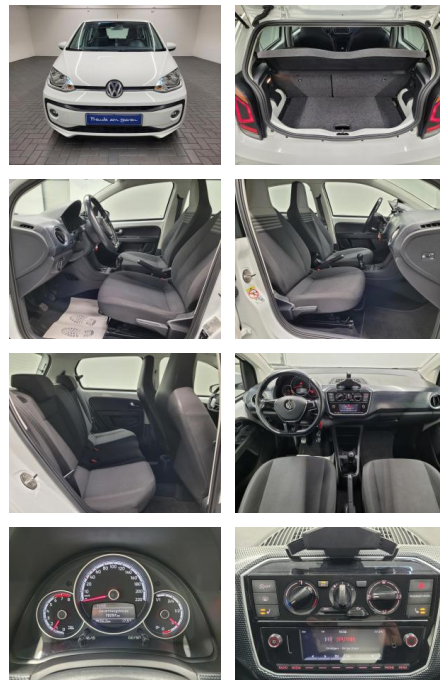

AM35-26303 **Angebotsnr.:**

Erstzulassung:	Kilometer:	Farbe:	Leistung:	Kraftstoffart:
29.03.2018	72.000		55 kW / 75 PS	Benzin

PREIS
11.800 €

FINANZIERUNGSBEISPIEL
Laufzeit: 72 Monate Anzahlung: 25 %
Basis-Finanzierung:* Mtl. Rate:
Zielraten-Finanzierung:** **102 €**