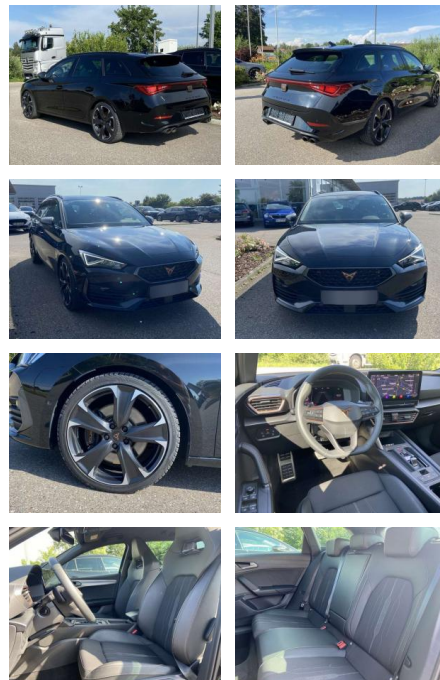

SS00-063640 **Angebotsnr.:**

Erstzulassung:	Kilometer:	Farbe:	Leistung:	Kraftstoffart:
01.10.2023	19.855		221 kW / 300 PS	Benzin

PREIS
32.890 €

FINANZIERUNGSBEISPIEL
Laufzeit: 72 Monate Anzahlung: 25 %
Basis-Finanzierung:* Mtl. Rate:
Zielraten-Finanzierung:** **285 €**

Multimedia

- Radio

Interieur

- Sportsitze vorne Sitzheizung vorne
Innenspiegel automatisch abblendbar
Lendenwirbelstützen vorne
Mittelarmlehne vorne Vordersitze
höhenverstellbar Schubladen unter den
Vordersitzen Rücksitzbanklehne geteilt
umlegbar mit Mittelarmlehne
Netztrennwand 2 Leseleuchten vorn und 2
hinten Make-Up Spiegel
- beleuchtet Ambientebeleuchtung
mehrfarbig Isofix Rücksitzbank und
Beifahrersitz