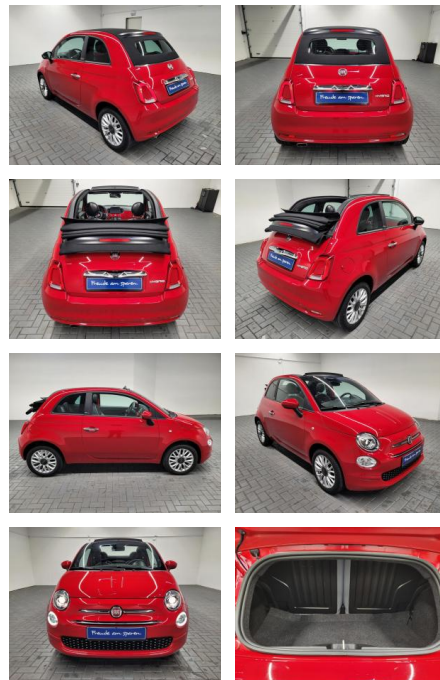

ME Automobile GmbH & Co. KG
Frankfurter Str. 75 - 64732 Bad König - Tel.: 0151 / 15790100

Ihr Ansprechpartner

Herr Emre Can Tekinöz
E-Mail: info@autohaus-odenwald.de
Telefon: 06063 1579

Fiat 500 "C Lounge Navi/PDC/CarPlay/Klima

AM35-26321 **Angebotsnr.:**

Erstzulassung:	Kilometer:	Farbe:	Leistung:	Kraftstoffart:
30.03.2021	32.890		51 kW / 69 PS	Benzin

PREIS
17.930 €

FINANZIERUNGSBEISPIEL

Laufzeit: 72 Monate Anzahlung: 25 %
Basis-Finanzierung:* Mtl. Rate:
Zielraten-Finanzierung:** **156 €**