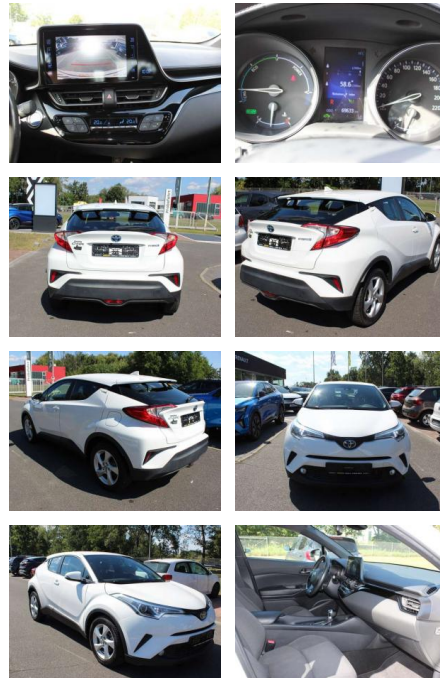

## Toyota C-HR Hybrid Flow (X10) 1,8 Automatik

AK81-38886022 **Angebotsnr.:**

Erstzulassung:	Kilometer:	Farbe:	Leistung:	Kraftstoffart:
01.01.2017	69.618	Weiß	72 kW / 98 PS	Benzin

**PREIS**  
**18.700 €**