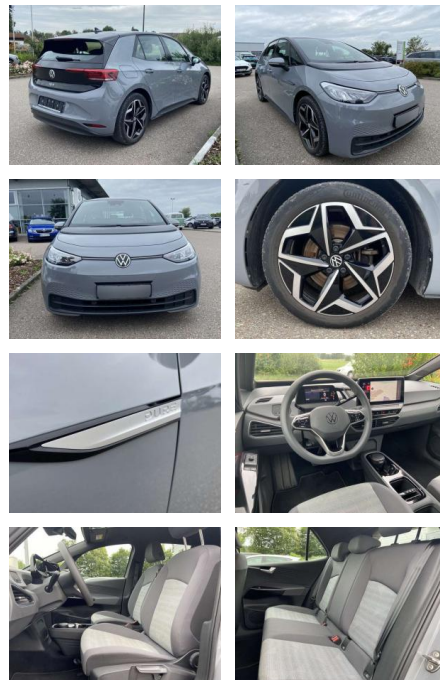

## Volkswagen ID.3 Pure Performance 19"+NAVI+LED+CC...

SS00-074732 **Angebotsnr.:**

Erstzulassung:	Kilometer:	Farbe:	Leistung:	Kraftstoffart:
01.05.2021	23.758		110 kW / 150 PS	Benzin

**PREIS**  
**21.150 €**