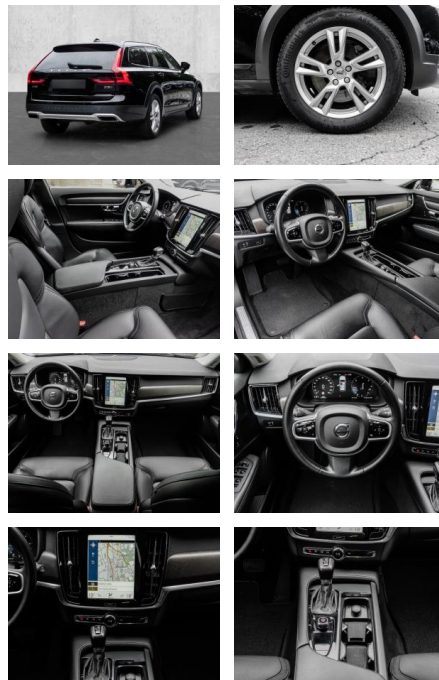

## Volvo V90 Cross Country Cross Country AWD D5

MA05-1471-24 Angebotsnr.:

Erstzulassung:	Kilometer:	Farbe:	Leistung:	Kraftstoffart:
01.11.2018	90.245	Schwarz	173 kW / 235 PS	Diesel

**PREIS**  
**31.580 €**