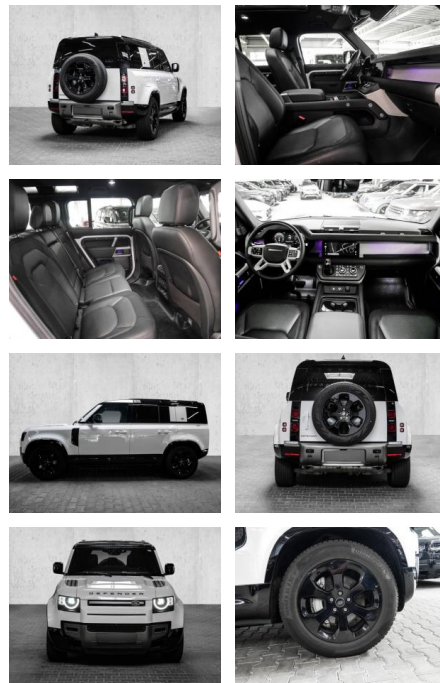

MA05-2877-24 Angebotsnr.:

Erstzulassung:	Kilometer:	Farbe:	Leistung:	Kraftstoffart:
01.11.2023	22.140	Weiß	294 kW / 400 PS	Benzin

PREIS
90.900 €

FINANZIERUNGSBEISPIEL

Laufzeit: 72 Monate Anzahlung: 25 %
 Basis-Finanzierung:* Mtl. Rate:
 Zielraten-Finanzierung:** **789 €**

Entertainment: Navigationssystem

- Soundsystem
- Radio
- Telefonvorbereitung
- USB-Anschluss
- MP3
- Bluetooth
- Freisprecheinrichtung
- Apple CarPlay
- Android Auto
- DAB
- Meridian
- Touchscreen

Multimedia