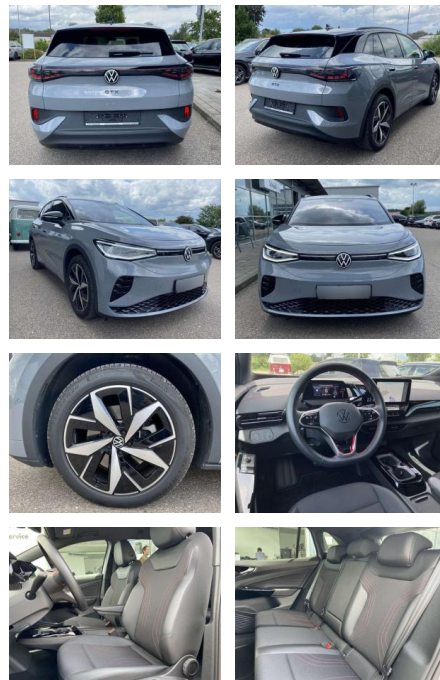

ME Automobile GmbH & Co. KG
Frankfurter Str. 75 - 64732 Bad König - Tel.: 0151 / 15790100

Ihr Ansprechpartner

Herr Emre Can Tekinöz
E-Mail: info@autohaus-odenwald.de
Telefon: 06063 1579

Volkswagen ID.4 GTX 4-MOTION INFO+KOMFORT

SS00-075098 **Angebotsnr.:**

Erstzulassung:	Kilometer:	Farbe:	Leistung:	Kraftstoffart:
01.06.2023	9.998		220 kW / 299 PS	Benzin

PREIS
41.960 €

FINANZIERUNGSBEISPIEL

Laufzeit: 72 Monate   Anzahlung: 25 %
Basis-Finanzierung:*   Mtl. Rate:
Zielraten-Finanzierung:** **364 €** Mtl. Rate

* Basisfinanzierung: Anzahlung: 10.490 Euro, Laufzeit: 72 Monate, Nettodarlehen: 31.470 Euro, Gesamtbetrag: 49.503 Euro, Zinssätze: 7.71% Sollz. (gebunden), 7.99% eff.
** Zielratenfinanzierung: Anzahlung: 10.490 Euro, Laufzeit: 72 Monate, Nettodarlehen: 31.470 Euro, Zielrate: 23.078 Euro, Gesamtbetrag: 50.677 Euro, Zinssätze: 7.71% Sollz. (gebunden), 7.99% eff.,

Vermittlung für:
Repräsentatives Beispiel gem. § 17 Abs. 4 PAngV. Diese Finanzierungsangebote sind Beispiele. Gerne ermitteln wir für Sie Ihr individuelles Angebot.

Ausstattung

Sicherheit

- Anti-Blockiersystem ABS

Multimedia

- Radio

Interieur

- Sitzheizung vorne Armlehne für Vordersitze Innenspiegel automatisch abblendbar Vordersitze höhenverstellbar Variables Ladebodenkonzept Rücksitzbanklehne geteilt umlegbar mit Mittelarmlehne Netztrennwand Make-Up Spiegel
- beleuchtet Ambientebeleuchtung mehrfarbig Multifunktionslederlenkrad
- beheizbar Isofix Rücksitzbank und Beifahrersitz

Exterieur

- Anhängervorrichtung schwenkbar

- Schlechtwetterlicht und Begrüßungsfunktion Dynamic Light Assist für LED-Matrix-Scheinwerfer Licht- und Regensensor Technik: Wärmepumpe zur Reichweitenoptimierung Allradantrieb 4-Motion CCS-Ladedose 11 kW Ladeleistung AC (Wechselstrom) 125 kW Ladeleistung DC (Gleichstrom) Sprachsteuerung Spurhalteassistent Front Assist mit Warnen und Bremsen auf Fahrzeuge
- Fußgänger und Radfahrer Batteriekapazität 82 kWh (brutto) Scheckheftgepflegt Servotronic Airbag für Fahrer und Beifahrer mit Beifahrer-Airbag-Deaktivierung Verkehrszeichenerkennung Diebstahlwarnanlage Reifendruckkontrolle Diebstahlwarnanlage Plus autom. Distanzregelung ACC (Abstandstempomat) Climatronic proaktives

- mit Center-Airbag Infotainment: Navigationssystem Discover Media mit Farbdisplay-Touchscreen App-Connect (Apple CarPlay und Android Auto) kabellos und kabelgebunden DAB - digitaler Radioempfang Freisprecheinrichtung (Bluetooth) und induktives Laden Farbe: Mondsteingrau/Dach schwarz -Fr. 08:00-18:00 Uhr
- Samstags bis 16:00 Uhr geöffnet. Gerne beraten wir Sie über günstige Finanzierungsmodelle und nehmen Ihr derzeitiges Fahrzeug in Zahlung. www.auto-schuechl.de/finanzierung Irrtümer
- Änderungen oder Zwischenverkauf vorbehalten. www.auto-schuechl.de

Weiteres

- Pakete: Komfortpaket "Plus"

STÄNDIG ÜBER 15.000 FAHRZEUGE IM BESTAND!