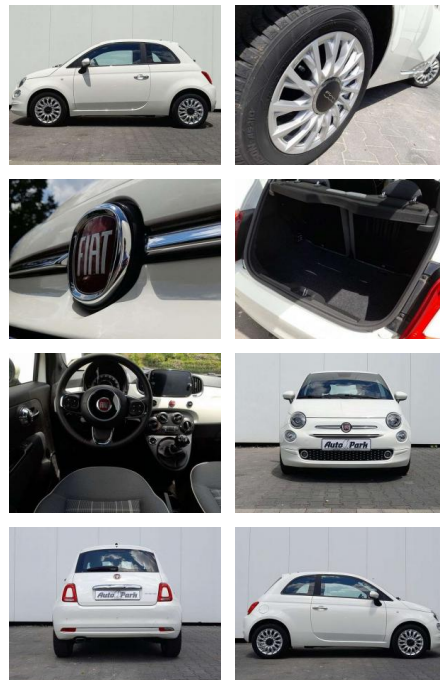

AP08-310469 **Angebotsnr.:**

| Erstzulassung: | Kilometer: | Farbe: | Leistung: | Kraftstoffart: | Verbr. komb. | CO2-Emission | CO2-Klasse (WLTP) |
|----------------|------------|--------|---------------|----------------|--------------|--------------|-------------------|
| 01.10.2020 | 21.000 | Weiß | 52 kW / 71 PS | Benzin | 5,3 l/100km | 119 g/km | D |