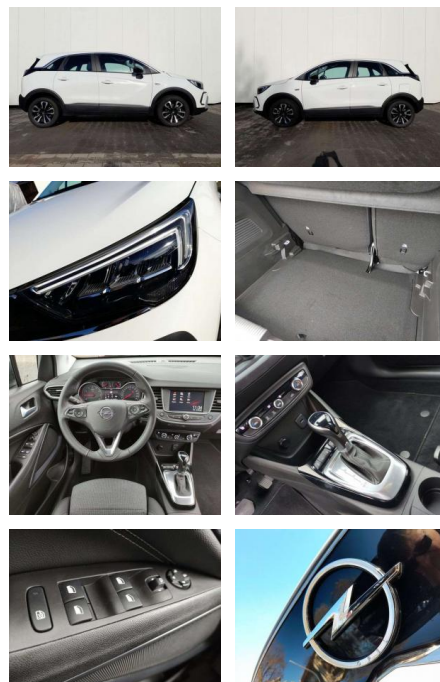

## Opel Crossland Aut Elegance NAVI/APP~LED~LR

AP08-310277 **Angebotsnr.:**

Erstzulassung:	Kilometer:	Farbe:	Leistung:	Kraftstoffart:	Verbr. komb.	CO2-Emission	CO2-Klasse (WLTP)
01.07.2022	6.000	Weiß	96 kW / 131 PS	Benzin	6,0 l/100km	136 g/km	E