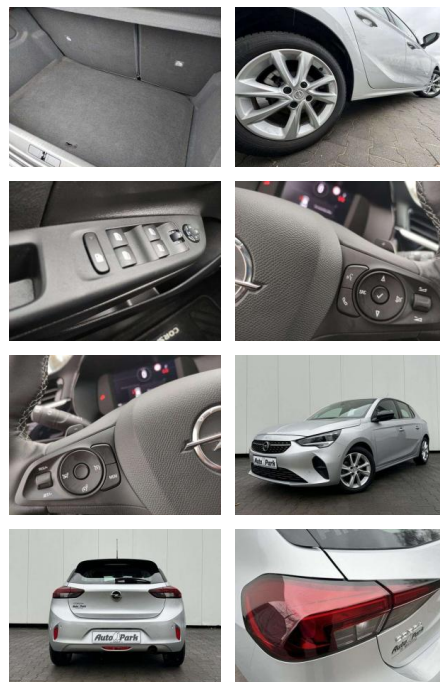

Ihr Ansprechpartner

Herr Murat Ergec
E-Mail: m.ergec@autohaus-odenwald.de
Telefon: 06063 1579

ME Automobile GmbH & Co. KG
Frankfurter Str. 75 - 64732 Bad König - Tel.: 0151 / 15790100

Opel Corsa Corsa 1.2 Turbo Aut. Elegance

AP08-310740 **Angebotsnr.:**

Erstzulassung:	Kilometer:	Farbe:	Leistung:	Kraftstoffart:	Verbr. komb.	CO2-Emission	CO2-Klasse (WLTP)
01.01.2023	17.900	Silber	74 kW / 101 PS	Benzin	5,6 l/100km	127 g/km	D

PREIS
19.820 €

FINANZIERUNGSBEISPIEL

Laufzeit: 72 Monate   Anzahlung: 25 %
Basis-Finanzierung:*   Mtl. Rate:
Zielraten-Finanzierung:** **172 €**

* Basisfinanzierung: Anzahlung: 4.955 Euro, Laufzeit: 72 Monate, Nettodarlehen: 14.865 Euro, Gesamtbetrag: 23.383 Euro, Zinssätze: 7.71% Sollz. (gebunden), 7.99% eff.
** Zielratenfinanzierung: Anzahlung: 4.955 Euro, Laufzeit: 72 Monate, Nettodarlehen: 14.865 Euro, Zielrate: 10.901 Euro, Gesamtbetrag: 23.937 Euro, Zinssätze: 7.71% Sollz. (gebunden), 7.99% eff.,

Vermittlung für:
Repräsentatives Beispiel gem. § 17 Abs. 4 PAngV. Diese Finanzierungsangebote sind Beispiele. Gerne ermitteln wir für Sie Ihr individuelles Angebot.

Ausstattung

Sicherheit

- Anti-Blockiersystem ABS

Multimedia

- Radio

Weiteres

- volldigitales Kombiinstrument
- Touchscreen Display LED-Scheinwerfer
- Adaptives Bremslicht Fernlichtassistent
- 16" Leichtmetallfelgen Klimaanlage Sitz:
- Sitzheizung vorn Einparkhilfe vorn und hinten
- Geschwindigkeitsregler Spur- und Spurhalte-Assistent
- Multifunktions-Lederlenkrad Radio:
- Multimedia Radio mit 7"- Touchscr
- Radiozubehör: DAB-Tuner (DAB+fähig)
- Innenspiegel automatisch abblendbar
- Außenspiegel elek. verstellb. u. beh.(2) Toter-Winkel-Warner
- Getriebe: 8-Stufen-Automatikgetriebe

- 12V in der Mittelkonsole
- Zentralverriegelung: 2 Zündschlüssel
- Zentralverriegelung m. Funkfernbedienung
- Lichtsensor und Regensensor Vorrüstung für Kindersitz "ISOFIX" vorn
- Vorrüstung für Kindersitz "ISOFIX" hint.
- Wärmeschutzverglasung
- getönt USB-Schnittstelle
- Umgebungsausleuchtung Pollenfilter
- Parkbremse
- elektrisch Dreipunktsicherheitsgurte (5)
- Drehzahlmesser Dachspoiler Bremsleuchte
- dritte Bordcomputer
- Außenspiegelgehäuse in schwarz
- Airbag: Kopfairbags vorn und hinten Airbag
- Seitenairbags vorn Airbag Fahrer- und Bei.seite"Full-Size" Lackierung: Metallic Ablagefächer Parkpilot
- Einparkhilfe hinten Park & Go
- Elektronisches Stabilitätsprog. ESP
- Plus Fahrerinstrumentendisplay 7"