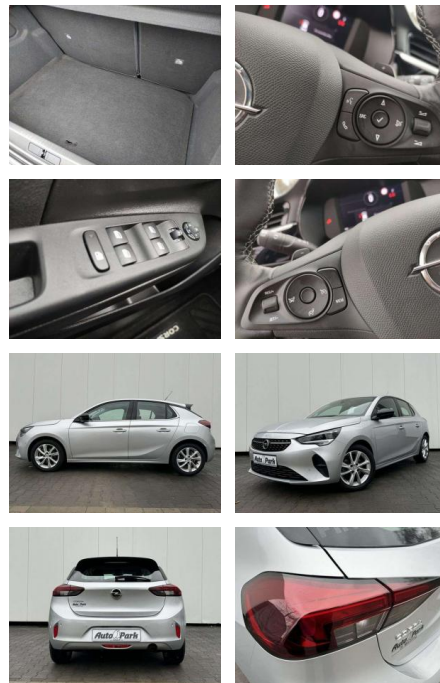

Ihr Ansprechpartner

Herr Emre Can Tekinöz
E-Mail: info@autohaus-odenwald.de
Telefon: 06063 1579

ME Automobile GmbH & Co. KG
Frankfurter Str. 75 - 64732 Bad König - Tel.: 0151 / 15790100

Opel Corsa Corsa 1.2 Turbo Aut. Elegance

AP08-310697 **Angebotsnr.:**

Erstzulassung:	Kilometer:	Farbe:	Leistung:	Kraftstoffart:	Verbr. komb.	CO2-Emission	CO2-Klasse (WLTP)
01.01.2023	4.900	Silber	74 kW / 101 PS	Benzin	5,6 l/100km	127 g/km	D

PREIS
18.580 €

FINANZIERUNGSBEISPIEL

Laufzeit: 72 Monate   Anzahlung: 25 %
Basis-Finanzierung:*   Mtl. Rate:
Zielraten-Finanzierung:** **161 €**

* Basisfinanzierung: Anzahlung: 4.645 Euro, Laufzeit: 72 Monate, Nettodarlehen: 13.935 Euro, Gesamtbetrag: 21.920 Euro, Zinssätze: 7.71% Sollz. (gebunden), 7.99% eff.
** Zielratenfinanzierung: Anzahlung: 4.645 Euro, Laufzeit: 72 Monate, Nettodarlehen: 13.935 Euro, Zielrate: 10.219 Euro, Gesamtbetrag: 22.440 Euro, Zinssätze: 7.71% Sollz. (gebunden), 7.99% eff.,

Vermittlung für:
Repräsentatives Beispiel gem. § 17 Abs. 4 PAngV. Diese Finanzierungsangebote sind Beispiele. Gerne ermitteln wir für Sie Ihr individuelles Angebot.

Ausstattung

Sicherheit

- Anti-Blockiersystem ABS

Multimedia

- Radio

Weiteres

- volldigitales Kombiinstrument
  Touchscreen Display LED-Scheinwerfer
  Adaptives Bremslicht Fernlichtassistent
  16" Leichtmetallfelgen Klimaanlage Sitz:
  Sitzheizung vorn Einparkhilfe vorn und
  hinten Geschwindigkeitsregler Spur- und
  Spurhalte-Assistent
  Multifunktions-Lederlenkrad Radio:
  Multimedia Radio mit 7"- Touchscr
  Radiozubehör: DAB-Tuner (DAB+fähig)
  Innenspiegel automatisch abblendbar
  Außenspiegel elek. verstellb. u.
  beh.(2) Toter-Winkel-Warner Getriebe:
  8-Stufen-Automatikgetriebe

- 12V in der Mittelkonsole
  Zentralverriegelung: 2 Zündschlüssel
  Zentralverriegelung m. Funkfernbedienung
  Lichtsensoren und Regensensor Vorrüstung
  für Kindersitz "ISOFIX" vorn
  Vorrüstung für Kindersitz "ISOFIX"
  hint. Wärmeschutzverglasung
- getönt USB-Schnittstelle
  Umgebungsbeleuchtung Pollenfilter
  Parkbremse
- elektrisch Dreipunktsicherheitsgurte (5)
  Drehzahlmesser Dachspoiler Bremsleuchte
- dritte Bordcomputer
  Außenspiegelgehäuse in schwarz Airbag:
  Kopfairbags vorn und hinten Airbag
  Seitenairbags vorn Airbag Fahrer- und
  Beiseite* Full-Size" Lackierung:
  Metallic Ablagefächer Parkpilot
- Einparkhilfe hinten Park & Go
  Elektronisches Stabilitätsprog. ESP
  Plus Fahrerinstrumentendisplay 7"

- höhen- und längseinstellbar Lenkrad:
  Schaltwippen am Lenkrad Lenkrad:
  Lederlenkrad LED Tagfahrlicht
  Kopfstützen (5) Kindersicherung für
  hintere Türen Heckscheibenwischer
  Heckscheibenheizung
  Frontkollisionswarner Fensterheber
  elektrisch vorn und hinten Paket: Style
  Ihnen Ihr neues Auto auch bis zu Ihrer
  Haustüre. Wir rüsten für sie nach: -
  Anhängerkupplung Preis auf Anfrage
  Mailling - anrufen - kennenlernen -
  vertrauen Finanzierung und Leasing: -
  zum Tages-TOP-Zins - mit und ohne
  Anzahlung - mit und ohne Schlussrate -
  flexible Laufzeiten - Sonder- und
  Schlusstilgung jederzeit möglich -
  gerne auch mit Ablöse Ihres Vorkredits
  Unsere Leistungen: - Wir haben eine
  eigene sehr gut ausgestattete Werkstatt
  (mit 9 Hebebühnen und 2