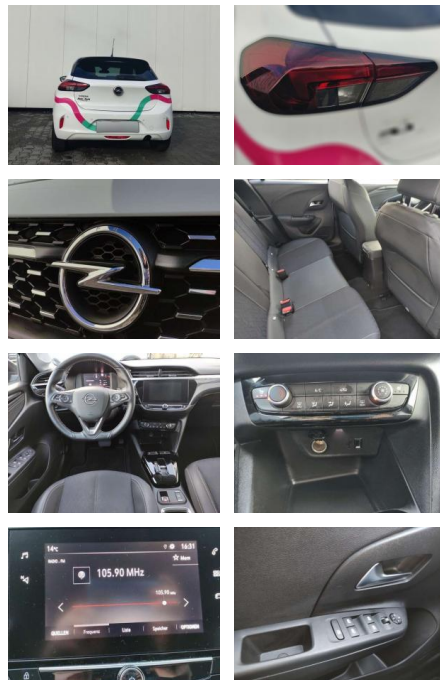

Ihr Ansprechpartner

Herr Murat Ergec
E-Mail: m.ergec@autohaus-odenwald.de
Telefon: 06063 1579

ME Automobile GmbH & Co. KG
Frankfurter Str. 75 - 64732 Bad König - Tel.: 0151 / 15790100

Opel Corsa Corsa 1.2 Turbo Aut. Elegance

AP08-310126 **Angebotsnr.:**

Erstzulassung:	Kilometer:	Farbe:	Leistung:	Kraftstoffart:	Verbr. komb.	CO2-Emission	CO2-Klasse (WLTP)
01.09.2022	14.150	Weiß	74 kW / 101 PS	Benzin	5,6 l/100km	127 g/km	D

PREIS
18.890 €

FINANZIERUNGSBEISPIEL

Laufzeit: 72 Monate   Anzahlung: 25 %
Basis-Finanzierung:*   Mtl. Rate:
Zielraten-Finanzierung:** **164 €**

* Basisfinanzierung: Anzahlung: 4.723 Euro, Laufzeit: 72 Monate, Nettodarlehen: 14.168 Euro, Gesamtbetrag: 22.286 Euro, Zinssätze: 7.71% Sollz. (gebunden), 7.99% eff.
** Zielratenfinanzierung: Anzahlung: 4.723 Euro, Laufzeit: 72 Monate, Nettodarlehen: 14.168 Euro, Zielrate: 10.390 Euro, Gesamtbetrag: 22.815 Euro, Zinssätze: 7.71% Sollz. (gebunden), 7.99% eff.,

Vermittlung für:
Repräsentatives Beispiel gem. § 17 Abs. 4 PAngV. Diese Finanzierungsangebote sind Beispiele. Gerne ermitteln wir für Sie Ihr individuelles Angebot.

Ausstattung

Sicherheit

- Anti-Blockiersystem ABS

Multimedia

- Radio

Weiteres

- volldigitales Kombiinstrument
- Touchscreen Display LED-Scheinwerfer
- Adaptives Bremslicht Fernlichtassistent
- 16" Leichtmetallfelgen Klimaanlage Sitz:
- Sitzheizung vorn Einparkhilfe vorn und hinten
- Geschwindigkeitsregler Spur- und Spurhalte-Assistent
- Multifunktions-Lederlenkrad Radio:
- Multimedia Radio mit 7"- Touchscr
- Radiozubehör: DAB-Tuner (DAB+fähig)
- Innenspiegel automatisch abblendbar
- Außenspiegel elek. verstellb. u. beh.(2) Toter-Winkel-Warner
- Getriebe: 8-Stufen-Automatikgetriebe

- 12V in der Mittelkonsole
- Zentralverriegelung: 2 Zündschlüssel
- Zentralverriegelung m. Funkfernbedienung
- Lichtsensor und Regensensor Vorrüstung für Kindersitz "ISOFIX" vorn
- Vorrüstung für Kindersitz "ISOFIX" hint.
- Wärmeschutzverglasung
- getönt USB-Schnittstelle
- Umgebungsausleuchtung Pollenfilter
- Parkbremse
- elektrisch Dreipunktsicherheitsgurte (5)
- Drehzahlmesser Dachspoiler Bremsleuchte
- dritte Bordcomputer
- Außenspiegelgehäuse in schwarz
- Airbag: Kopfairbags vorn und hinten
- Airbag Fahrer- und Beisitzer "Full-Size"
- Lackierung: Metallic Ablagefächer
- Parkpilot
- Einparkhilfe hinten Park & Go
- Elektronisches Stabilitätsprog. ESP
- Plus Fahrerinstrumentendisplay 7"