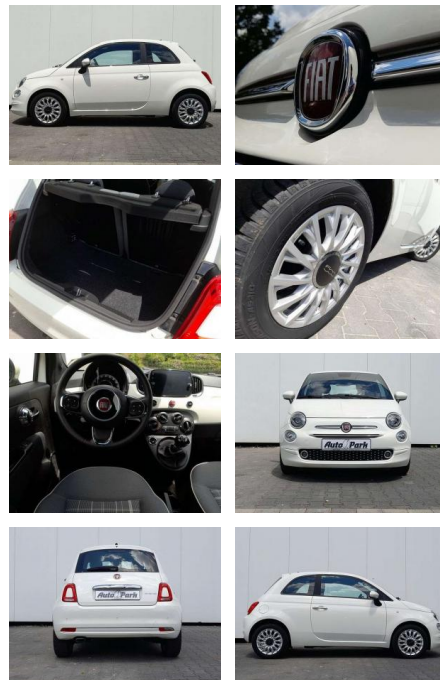

AP08-310470 **Angebotsnr.:**

Erstzulassung:	Kilometer:	Farbe:	Leistung:	Kraftstoffart:	Verbr. komb.	CO2-Emission	CO2-Klasse (WLTP)
01.12.2020	28.000	Weiß	52 kW / 71 PS	Benzin	5,3 l/100km	119 g/km	D

PREIS
13.230 €