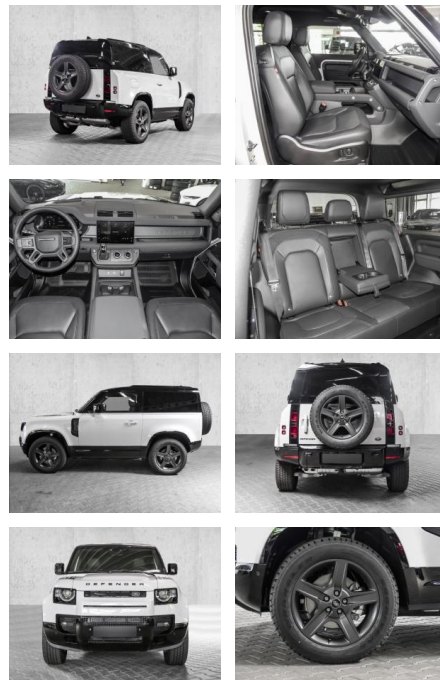

MA05-1728669 **Angebotsnr.:**

Erstzulassung:	Kilometer:	Farbe:	Leistung:	Kraftstoffart:
01.06.2023	26.250	Weiß	147 kW / 200 PS	Diesel

PREIS
70.720 €

FINANZIERUNGSBEISPIEL

Laufzeit: 72 Monate Anzahlung: 25 %
Basis-Finanzierung:* Mtl. Rate:
Zielraten-Finanzierung:** **614 €**