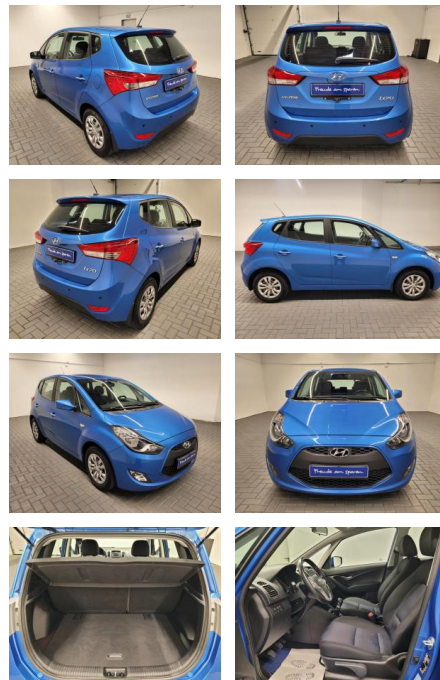

AM35-26386 **Angebotsnr.:**

Erstzulassung:	Kilometer:	Farbe:	Leistung:	Kraftstoffart:
05.04.2017	54.030		92 kW / 125 PS	Benzin

PREIS
16.090 €

FINANZIERUNGSBEISPIEL
Laufzeit: 72 Monate Anzahlung: 25 %
Basis-Finanzierung:* Mtl. Rate:
Zielraten-Finanzierung:** **140 €**