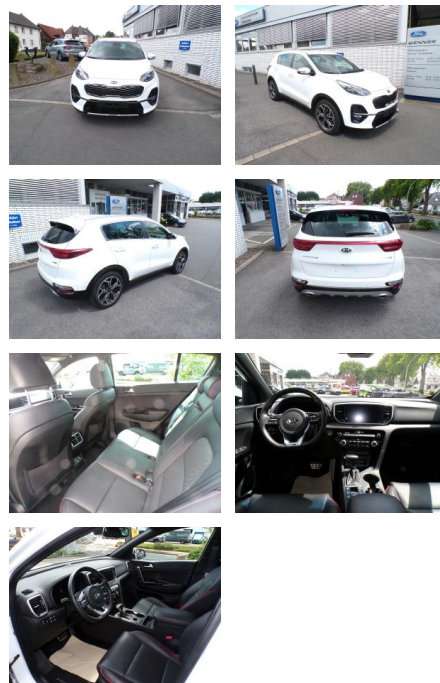

AW16-08382 **Angebotsnr.:**

Erstzulassung:	Kilometer:	Farbe:	Leistung:	Kraftstoffart:
29.07.2020	54.700	Weiß	136 kW / 185 PS	Hybrid (D)

PREIS
25.510 €

FINANZIERUNGSBEISPIEL
Laufzeit: 72 Monate Anzahlung: 25 %
Basis-Finanzierung:* Mtl. Rate:
Zielraten-Finanzierung:** **221 €**