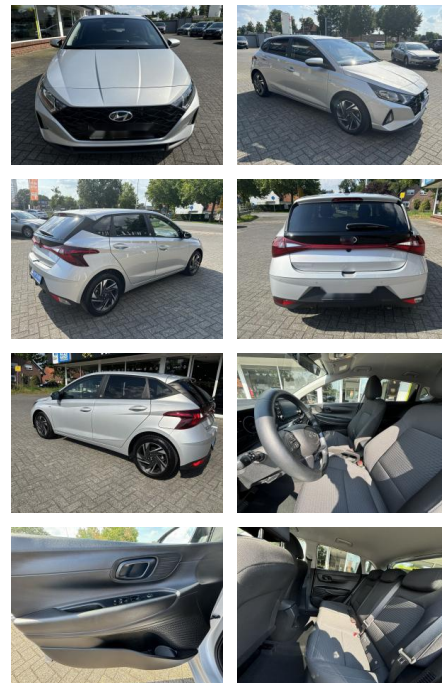

Ihr Ansprechpartner

Herr Murat Ergec
E-Mail: m.ergec@autohaus-odenwald.de
Telefon: 0151 15790100

ME Automobile GmbH & Co. KG
Frankfurter Str. 75 - 64732 Bad König - Tel.: 0151 / 15790100

Hyundai i20 Edition 30 Mild-Hybrid

WS04-105803 **Angebotsnr.:**

Erstzulassung:	Kilometer:	Farbe:	Leistung:	Kraftstoffart:
26.02.2022	47.780	Diverse	74 kW / 101 PS	Benzin

PREIS	FINANZIERUNGSBEISPIEL	
19.930 €	Laufzeit: 72 Monate	Anzahlung: 25 %
	Basis-Finanzierung:**	Mtl. Rate:
	Zielraten-Finanzierung:**	173 €