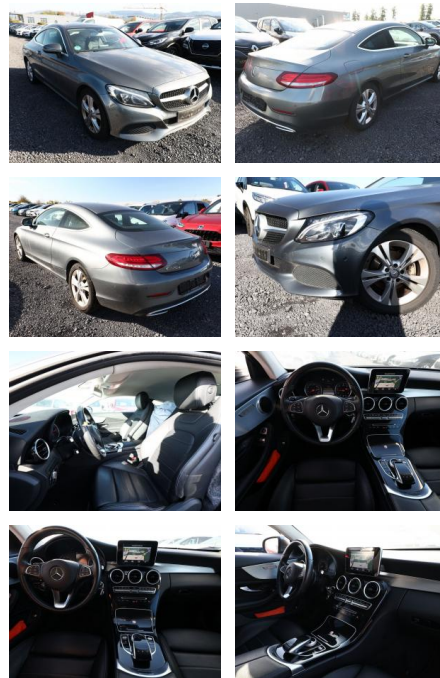

AT27-GW-ABO... Anzebotsnr.:

Erstzulassung:	Kilometer:	Farbe:	Leistung:	Kraftstoffart:
14.07.2017	64.697	Grau	125 kW / 170 PS	Diesel

PREIS
26.100 €

FINANZIERUNGSBEISPIEL

Laufzeit: 72 Monate Anzahlung: 25 %
Basis-Finanzierung:* Mtl. Rate:
Zielraten-Finanzierung:** **226 €**

Multimedia

- Radio
- el. Sitzverstellung
- Navigation mit Bildschirm

Komfort

- Zentralverriegelung
- Bordcomputer

Interieur

- Multifunktionslenkrad
- el. Fensterheber
- Sitzheizung

Exterieur

- Leichtmetallfelgen
- metallic