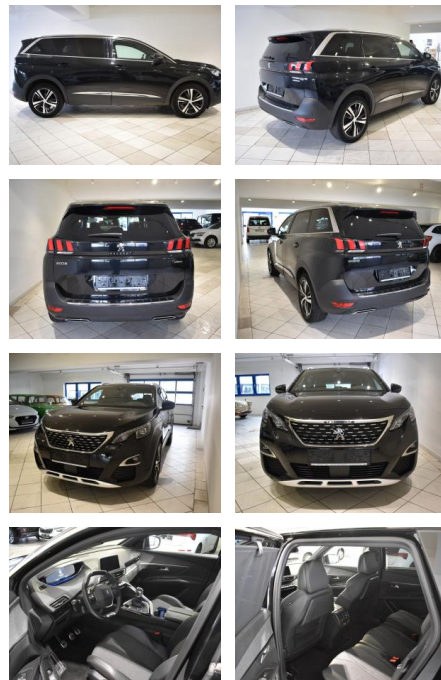

AH44-ATS 07736 Angebotsnr.:

| Erstzulassung: | Kilometer: | Farbe: | Leistung: | Kraftstoffart: |
|----------------|------------|---------|----------------|----------------|
| 07.09.2020 | 64.516 | Schwarz | 96 kW / 131 PS | Benzin |

Vermittlung für:
Repräsentatives Beispiel gem. § 17 Abs. 4 PAngV. Diese Finanzierungsangebote sind Beispiele. Gerne ermitteln wir für Sie Ihr individuelles Angebot.

Ausstattung

Besonderheiten

- Scheinwerfer Full-LED
- 7-Sitzer
- Duftspender in Klimaautomatik eingebaut