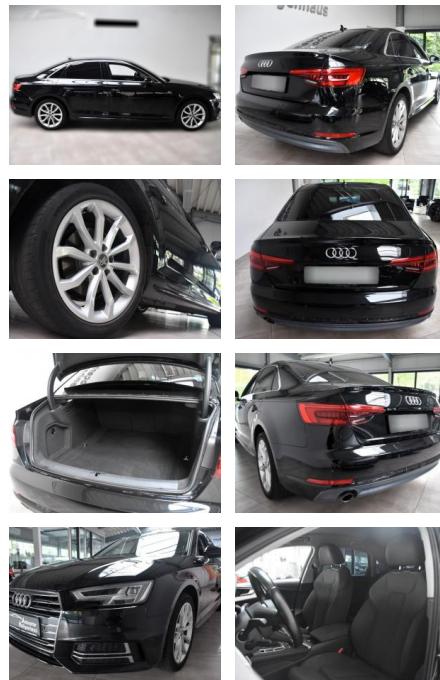

AH78-3680 **Angebotsnr.:**

Erstzulassung:	Kilometer:	Farbe:	Leistung:	Kraftstoffart:
25.11.2016	97.877	Diverse	110 kW / 150 PS	Benzin

PREIS
18.170 €

FINANZIERUNGSBEISPIEL
 Laufzeit: 72 Monate Anzahlung: 25 %
 Basis-Finanzierung:* Mtl. Rate:
 Zielraten-Finanzierung:** **158 €**