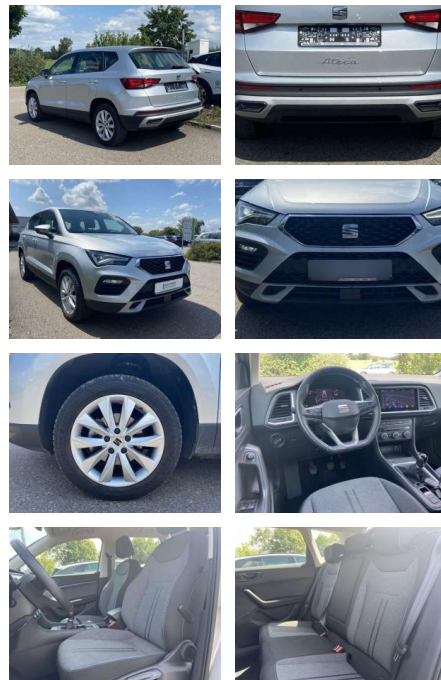

ME Automobile GmbH & Co. KG
Frankfurter Str. 75 - 64732 Bad König - Tel.: 0151 / 15790100

Ihr Ansprechpartner

Herr Emre Can Tekinöz
E-Mail: info@autohaus-odenwald.de
Telefon: 06063 1579

Seat Ateca 1.5 TSI Style 17"+NAVI-PRO+LED

SS00-535518 **Angebotsnr.:**

Erstzulassung:	Kilometer:	Farbe:	Leistung:	Kraftstoffart:
01.05.2023	37.894		110 kW / 150 PS	Benzin

PREIS
23.420 €

FINANZIERUNGSBEISPIEL
Laufzeit: 72 Monate   Anzahlung: 25 %
Basis-Finanzierung:*   Mtl. Rate:
Zielraten-Finanzierung:** **203 €**

* Basisfinanzierung: Anzahlung: 5.855 Euro, Laufzeit: 72 Monate, Nettodarlehen: 17.565 Euro, Gesamtbetrag: 27.630 Euro, Zinssätze: 7.71% Sollz. (gebunden), 7.99% eff.
** Zielratenfinanzierung: Anzahlung: 5.855 Euro, Laufzeit: 72 Monate, Nettodarlehen: 17.565 Euro, Zielrate: 12.881 Euro, Gesamtbetrag: 28.285 Euro, Zinssätze: 7.71% Sollz. (gebunden), 7.99% eff.,
Vermittlung für:
Repräsentatives Beispiel gem. § 17 Abs. 4 PAngV. Diese Finanzierungsangebote sind Beispiele. Gerne ermitteln wir für Sie Ihr individuelles Angebot.

Ausstattung

Sicherheit

- Anti-Blockiersystem ABS

Multimedia

- Radio

Interieur

- Sitzheizung vorne Mittelarmlehne vorne
  Lendenwirbelstützen vorne Climatronic
  Vordersitze höhenverstellbar
  Kindersitzverankerung für
  Kindersitzsystem ISOFIX
  Rücksitzbanklehne geteilt umlegbar mit
  Mittelarmlehne 2 Leseleuchten vorn und 2
  hinten Fußraumbeleuchtung
  Multifunktions-Lederlenkrad beheizbar

Exterieur

- Einparkhilfe hinten Leichtmetallräder
  17" Licht- und Sicht: LED-Scheinwerfer
  Rückleuchten in LED-Technik

- 2x hinten Farbe: Reflexsilber Metallic
  -Fr. 08:00-18:00 Uhr
- Samstags bis 16:00 Uhr geöffnet. Gerne
  beraten wir Sie über günstige
  Finanzierungsmodelle und nehmen Ihr
  derzeitiges Fahrzeug in Zahlung.
  www.auto-schuechl.de/finanzierung
  Vornutzung als Mietwagen. Irrtümer
- Änderungen oder Zwischenverkauf
  vorbehalten. www.auto-schuechl.de

Weiteres

- Pakete: Winterpaket Style Lichtpaket

STÄNDIG ÜBER 15.000 FAHRZEUGE IM BESTAND!