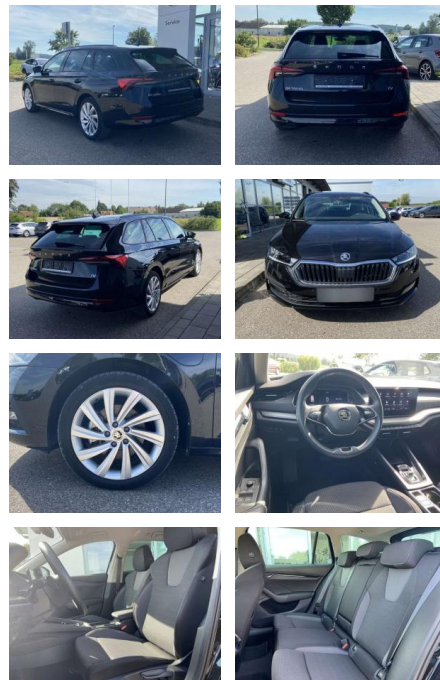

## Skoda Octavia Combi iV 1.4 TSI DSG eHybrid

SS00-087369 **Angebotsnr.:**

Erstzulassung:	Kilometer:	Farbe:	Leistung:	Kraftstoffart:
01.05.2022	22.588		150 kW / 204 PS	Benzin

**PREIS**  
**28.150 €**