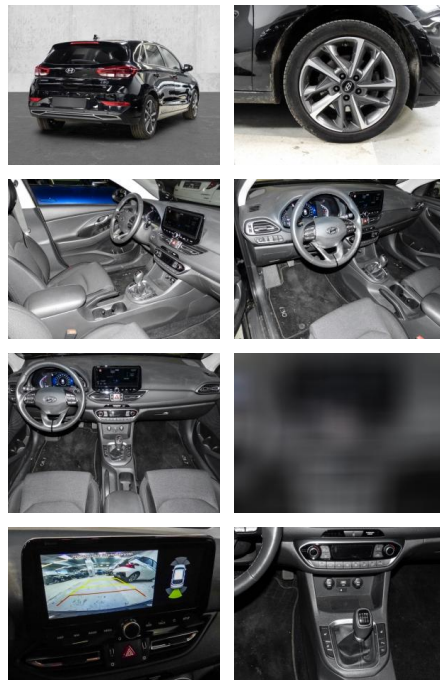

ME Automobile GmbH & Co. KG
Frankfurter Str. 75 - 64732 Bad König - Tel.: 0151 / 15790100

Ihr Ansprechpartner

Herr Emre Can Tekinöz
E-Mail: info@autohaus-odenwald.de
Telefon: 06063 1579

Hyundai i30 Edition 30+ Navi LED Apple CarPlay

MA05-2700-24 Angebotsnr.:

Erstzulassung:	Kilometer:	Farbe:	Leistung:	Kraftstoffart:
01.04.2021	89.125	Schwarz	88 kW / 120 PS	Benzin

PREIS
18.790 €

FINANZIERUNGSBEISPIEL
Laufzeit: 72 Monate   Anzahlung: 25 %
Basis-Finanzierung:*   Mtl. Rate:
Zielraten-Finanzierung:** **163 €**

* Basisfinanzierung: Anzahlung: 4.698 Euro, Laufzeit: 72 Monate, Nettodarlehen: 14.093 Euro, Gesamtbetrag: 22.168 Euro, Zinssätze: 7.71% Sollz. (gebunden), 7.99% eff.
** Zielratenfinanzierung: Anzahlung: 4.698 Euro, Laufzeit: 72 Monate, Nettodarlehen: 14.093 Euro, Zielrate: 10.335 Euro, Gesamtbetrag: 22.694 Euro, Zinssätze: 7.71% Sollz. (gebunden), 7.99% eff.,
Vermittlung für:
Repräsentatives Beispiel gem. § 17 Abs. 4 PAngV. Diese Finanzierungsangebote sind Beispiele. Gerne ermitteln wir für Sie Ihr individuelles Angebot.

Ausstattung

Sicherheit

- PDC Park Distance Control hinten
- Anti-Blockiersystem ABS
- Antischlupfregelung ASC+T
- elektronische Stabilitätskontrolle (ESP / DSP)
- Servolenkung
- Regensensor
- Wegfahrsperre
- PDC Park Distance Control vorne
- **ABS**
- Airbag
- Beifahrer-Airbag
- Wegfahrsperre
- Seitenairbags
- Alarmanlage
- ESP
- Antriebsschlupfregelung
- Reifendruckkontrolle
- Traktionskontrolle
- Kopfairbag

- Notrufsystem
- Pannenkitt
- **Entertainment: Navigationssystem**
- Radio
- Telefonvorbereitung
- AUX-In
- USB-Anschluss
- MP3
- Bluetooth
- Freisprecheinrichtung
- Apple CarPlay
- Android Auto
- DAB
- Touchscreen
- Induktionsladen für Smartphones
- Musikstreaming
- •
- **Multimedia**
- Radio
- Navigation mit Bildschirm

- MP3 Anschluss
- Bluetooth

Komfort

- Zentralverriegelung
- Bordcomputer
- **Servolenkung**
- Zentralverriegelung
- Elektrischer Fensterheber
- Sitzheizung
- Elektrische Aussenspiegel
- Teilbare Rucksitzlehne
- Tempomat
- Multifunktionslenkrad
- Keyless Go Startfunktion
- Innenspiegel autom. abblendbar
- Mittelarmlehne
- ParkDistanceControl vorne und hinten
- Lordosenstütze
- Lederlenkrad
- Klimaautomatik-2-Zonen

STÄNDIG ÜBER 15.000 FAHRZEUGE IM BESTAND!