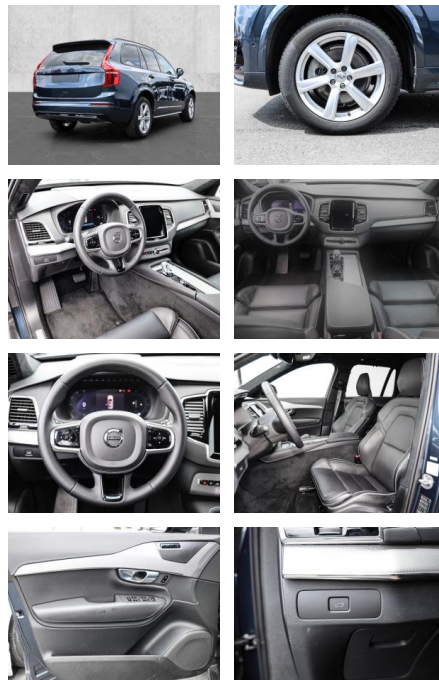

ME Automobile GmbH & Co. KG
Frankfurter Str. 75 - 64732 Bad König - Tel.: 0151 / 15790100

Ihr Ansprechpartner

Herr Murat Ergec
E-Mail: m.ergec@autohaus-odenwald.de
Telefon: 0151 15790100

Volvo XC90 Ultimate Dark AWD B5 Diesel EU6d

MA05-2931-24 Angebotsnr.:

Erstzulassung:	Kilometer:	Farbe:	Leistung:	Kraftstoffart:
01.05.2023	23.662	Blau	173 kW / 235 PS	Diesel

PREIS	FINANZIERUNGSBEISPIEL	
60.000 €	Laufzeit: 72 Monate Anzahlung: 25 % Basis-Finanzierung:* Mtl. Rate: Zielraten-Finanzierung:** 521 €	* Basisfinanzierung: Anzahlung: 15.000 Euro, Laufzeit: 72 Monate, Nettodarlehen: 45.000 Euro, Gesamtbetrag: 70.787 Euro, Zinssätze: 7.71% Sollz. (gebunden), 7.99% eff. ** Zielratenfinanzierung: Anzahlung: 15.000 Euro, Laufzeit: 72 Monate, Nettodarlehen: 45.000 Euro, Zielrate: 33.000 Euro, Gesamtbetrag: 72.464 Euro, Zinssätze: 7.71% Sollz. (gebunden), 7.99% eff., Vermittlung für: Repräsentatives Beispiel gem. § 17 Abs. 4 PAngV. Diese Finanzierungsangebote sind Beispiele. Gerne ermitteln wir für Sie Ihr individuelles Angebot.

Ausstattung

Sicherheit

- PDC Park Distance Control hinten
- Anti-Blockiersystem ABS
- Antischlupfregelung ASC+T
- elektronische Stabilitätskontrolle (ESP / DSP)
- Servolenkung
- Regensensor
- Wegfahrsperre
- Kindersitzbefestigung
- Allrad
- PDC Park Distance Control vorne
- **ABS**
- Airbag
- Beifahrer-Airbag
- Wegfahrsperre
- Seitenairbags
- ESP
- Reifendruckkontrolle
- Traktionskontrolle
- Kindersitze integriert

- Kopfairbag
- Knieairbag
- Kindersitzbefestigung
- Anhängerstabilisierung
- Pannenset
- Notrad
- **Entertainment: Navigationssystem**
- Soundsystem
- Radio
- USB-Anschluss
- Harman-Kardon
- Android Auto
- DAB
- Induktionsladen für Smartphones

Multimedia

- Radio
- el. Sitzverstellung
- Navigation mit Bildschirm
- Head UP Display

Komfort

- Zentralverriegelung
- Bordcomputer
- **Servolenkung**
- Zentralverriegelung
- Elektrischer Fensterheber
- Lederausstattung
- Sitzheizung
- Elektrische Aussenspiegel
- Teilbare Rucksitzlehne
- Tempomat
- Standheizung
- Multifunktionslenkrad
- Keyless Go Startfunktion
- Elektrische Sitze
- Innenspiegel autom. abblendbar
- Mittelarmlehne
- Innenraumfilter
- Lenksäule einstellbar
- Sportsitze
- ParkDistanceControl vorne und hinten

STÄNDIG ÜBER 15.000 FAHRZEUGE IM BESTAND!