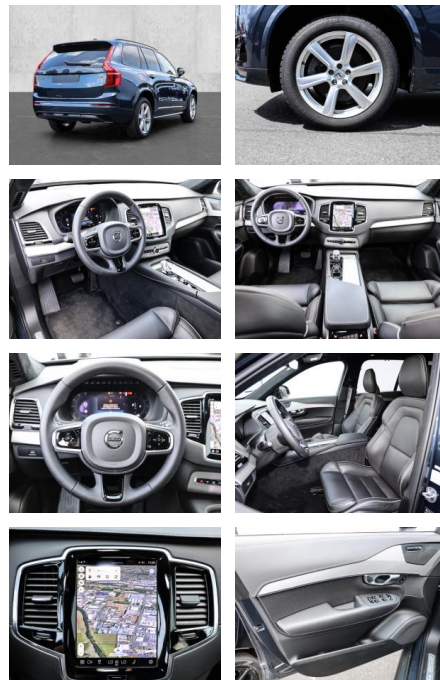

Ihr Ansprechpartner

Herr Emre Can Tekinöz
E-Mail: info@autohaus-odenwald.de
Telefon: 06063 1579

ME Automobile GmbH & Co. KG
Frankfurter Str. 75 - 64732 Bad König - Tel.: 0151 / 15790100

Volvo XC90 Ultimate Dark AWD B5 Diesel EU6d

MA05-2932-24 Angebotsnr.:

Erstzulassung:	Kilometer:	Farbe:	Leistung:	Kraftstoffart:
01.06.2023	26.026	Blau	173 kW / 235 PS	Diesel

PREIS
60.000 €

FINANZIERUNGSBEISPIEL

Laufzeit: 72 Monate   Anzahlung: 25 %
Basis-Finanzierung:*   Mtl. Rate:
Zielraten-Finanzierung:** **521 €**

* Basisfinanzierung: Anzahlung: 15.000 Euro, Laufzeit: 72 Monate, Nettodarlehen: 45.000 Euro, Gesamtbetrag: 70.787 Euro, Zinssätze: 7.71% Sollz. (gebunden), 7.99% eff.
** Zielratenfinanzierung: Anzahlung: 15.000 Euro, Laufzeit: 72 Monate, Nettodarlehen: 45.000 Euro, Zielrate: 33.000 Euro, Gesamtbetrag: 72.464 Euro, Zinssätze: 7.71% Sollz. (gebunden), 7.99% eff.,

Vermittlung für:
Repräsentatives Beispiel gem. § 17 Abs. 4 PAngV. Diese Finanzierungsangebote sind Beispiele. Gerne ermitteln wir für Sie Ihr individuelles Angebot.

Ausstattung

Sicherheit

- PDC Park Distance Control hinten
- Anti-Blockiersystem ABS
- Antischlupfregelung ASC+T
- elektronische Stabilitätskontrolle (ESP / DSP)
- Servolenkung
- Regensensor
- Wegfahrsperrung
- Kindersitzbefestigung
- Allrad
- PDC Park Distance Control vorne
- **ABS**
- Airbag
- Beifahrer-Airbag
- Wegfahrsperrung
- Seitenairbags
- ESP
- Reifendruckkontrolle
- Traktionskontrolle
- Kindersitze integriert

- Kopfairbag
- Knieairbag
- Kindersitzbefestigung
- Anhängerstabilisierung
- Pannenset
- Notrad
- **Entertainment: Navigationssystem**
- Soundsystem
- Radio
- USB-Anschluss
- Harman-Kardon
- Android Auto
- DAB
- Induktionsladen für Smartphones
- •

Multimedia

- Radio
- el. Sitzverstellung
- Navigation mit Bildschirm
- Head UP Display

Komfort

- Zentralverriegelung
- Bordcomputer
- **Servolenkung**
- Zentralverriegelung
- Elektrischer Fensterheber
- Lederausstattung
- Sitzheizung
- Elektrische Aussenspiegel
- Teilbare Rücksitzlehne
- Tempomat
- Standheizung
- Multifunktionslenkrad
- Keyless Go Startfunktion
- Elektrische Sitze
- Innenspiegel autom. abblendbar
- Mittelarmlehne
- Innenraumfilter
- Lenksäule einstellbar
- Sportsitze
- ParkDistanceControl vorne und hinten

STÄNDIG ÜBER 15.000 FAHRZEUGE IM BESTAND!