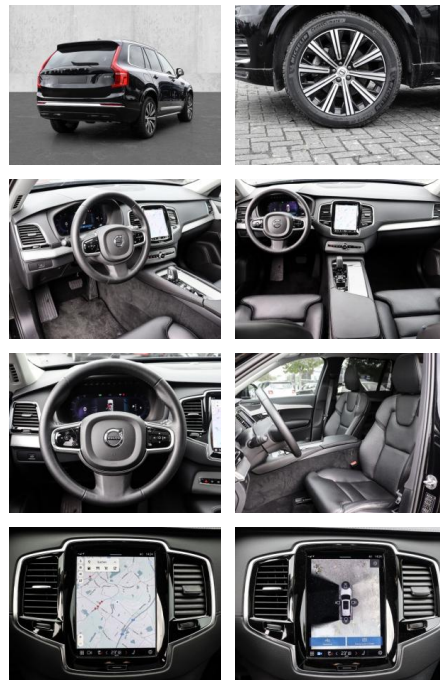

ME Automobile GmbH & Co. KG
Frankfurter Str. 75 - 64732 Bad König - Tel.: 0151 / 15790100

Ihr Ansprechpartner

Herr Emre Can Tekinöz
E-Mail: info@autohaus-odenwald.de
Telefon: 06063 1579

Volvo XC90 Plus Bright AWD B5 Diesel EU6d

MA05-2935-24 Angebotsnr.:

Erstzulassung:	Kilometer:	Farbe:	Leistung:	Kraftstoffart:
01.08.2022	26.712	Schwarz	173 kW / 235 PS	Diesel

PREIS
53.200 €

FINANZIERUNGSBEISPIEL
Laufzeit: 72 Monate   Anzahlung: 25 %
Basis-Finanzierung:*   Mtl. Rate:
Zielraten-Finanzierung:** **462 €**

* Basisfinanzierung: Anzahlung: 13.300 Euro, Laufzeit: 72 Monate, Nettodarlehen: 39.900 Euro, Gesamtbetrag: 62.764 Euro, Zinssätze: 7.71% Sollz. (gebunden), 7.99% eff.
** Zielratenfinanzierung: Anzahlung: 13.300 Euro, Laufzeit: 72 Monate, Nettodarlehen: 39.900 Euro, Zielrate: 29.260 Euro, Gesamtbetrag: 64.252 Euro, Zinssätze: 7.71% Sollz. (gebunden), 7.99% eff.,

Vermittlung für:
Repräsentatives Beispiel gem. § 17 Abs. 4 PAngV. Diese Finanzierungsangebote sind Beispiele. Gerne ermitteln wir für Sie Ihr individuelles Angebot.

Ausstattung

Sicherheit

- PDC Park Distance Control hinten
- Anti-Blockiersystem ABS
- Antischlupfregelung ASC+T
- elektronische Stabilitätskontrolle (ESP / DSP)
- Servolenkung
- Regensensor
- Wegfahrsperre
- Kindersitzbefestigung
- Allrad
- PDC Park Distance Control vorne
- **ABS**
- Airbag
- Beifahrer-Airbag
- Wegfahrsperre
- Seitenairbags
- ESP
- Reifendruckkontrolle
- Traktionskontrolle
- Kindersitze integriert

- Kopfairbag
- Knieairbag
- Kindersitzbefestigung
- Anhängerstabilisierung
- Pannenkitt
- **Entertainment: Navigationssystem**
- Soundsystem
- Radio
- USB-Anschluss
- Harman-Kardon
- Android Auto
- DAB
- Induktionsladen für Smartphones
- •

Multimedia

- Radio
- el. Sitzverstellung
- Navigation mit Bildschirm

Komfort

- Zentralverriegelung
- Bordcomputer
- **Klimaautomatik**
- Servolenkung
- Zentralverriegelung
- Elektrischer Fensterheber
- Lederausstattung
- Sitzheizung
- Elektrische Aussenspiegel
- Teilbare Rucksitzlehne
- Tempomat
- Standheizung
- Multifunktionslenkrad
- Keyless Go Startfunktion
- Elektrische Sitze
- Innenspiegel autom. abblendbar
- Mittelarmlehne
- Innenraumfilter
- Lenksäule einstellbar
- ParkDistanceControl vorne und hinten

STÄNDIG ÜBER 15.000 FAHRZEUGE IM BESTAND!